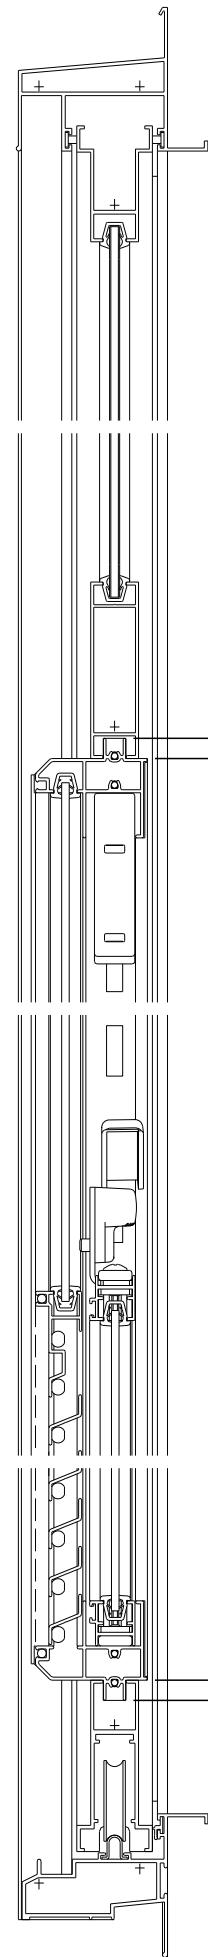

ZAA186-FE01 C1 ユーディーガリ 納まり図(開き戸)

8
H(内法寸法) ±1.0
8

8 W(内法寸法) ±1.0 8

ZAA186-FE01 C2 ユーディーガリ 納まり図(引き戸)