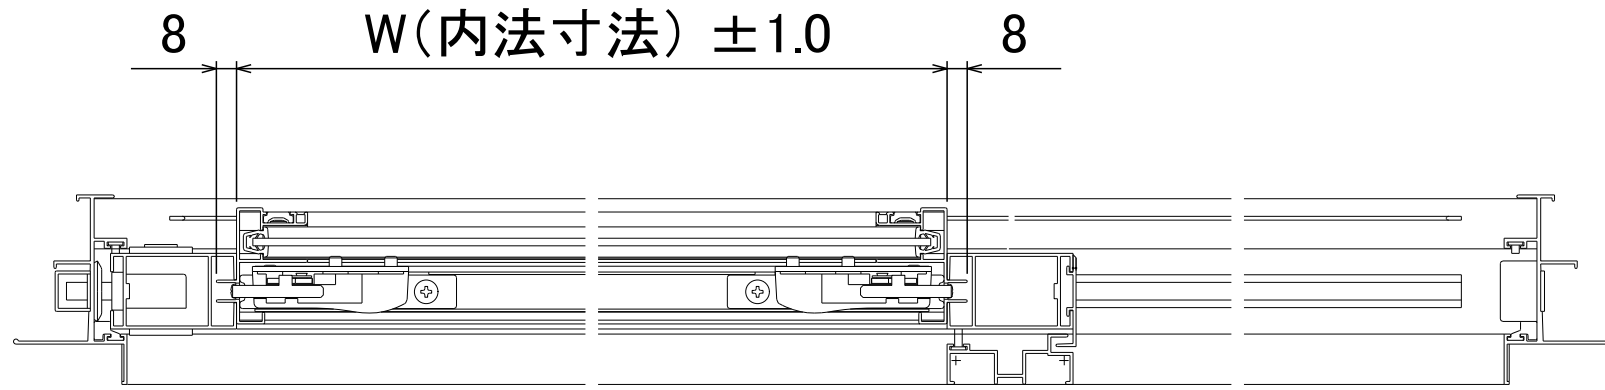

ZAA186-FE01 C1 ユーディーガリ 納まり図(開き戸)

8
H(内法寸法) ±1.0
8

8 W(内法寸法) ±1.0 8

ZAA186-FE01 C2 ユーディーガリ 納まり図(引き戸)