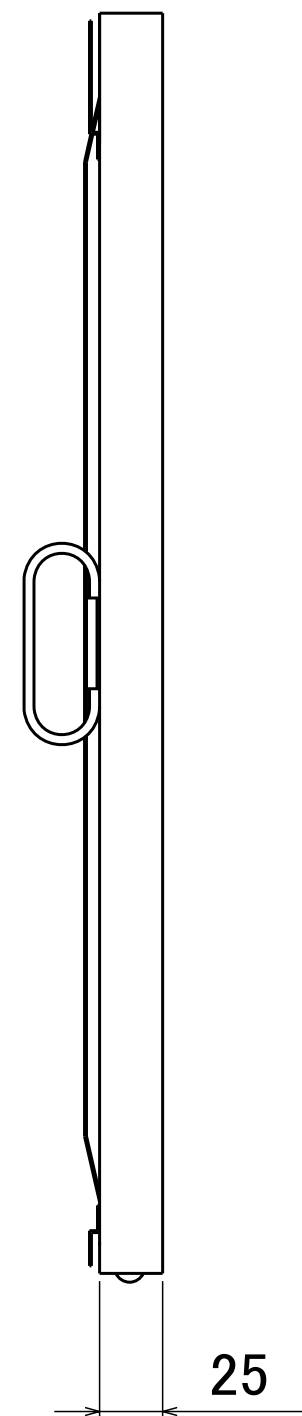

商品サイズ(W×H)
500×500
500×400
500×300
300×300

※ フレームと交換用エレメントがセットになっております。

ZAA190-BA01 エアパスフィルター商品図

商品サイズ(W×H)	エレメントサイズ(W×H)
500×500	488×482
500×400	488×382
500×300	488×282
300×300	288×282

ZAA190-BB01 交換用エレメント商品図

商品サイズ(W×H)
500×500
500×400
500×300
300×300

ZAA190-BC01 フレーム単体商品図