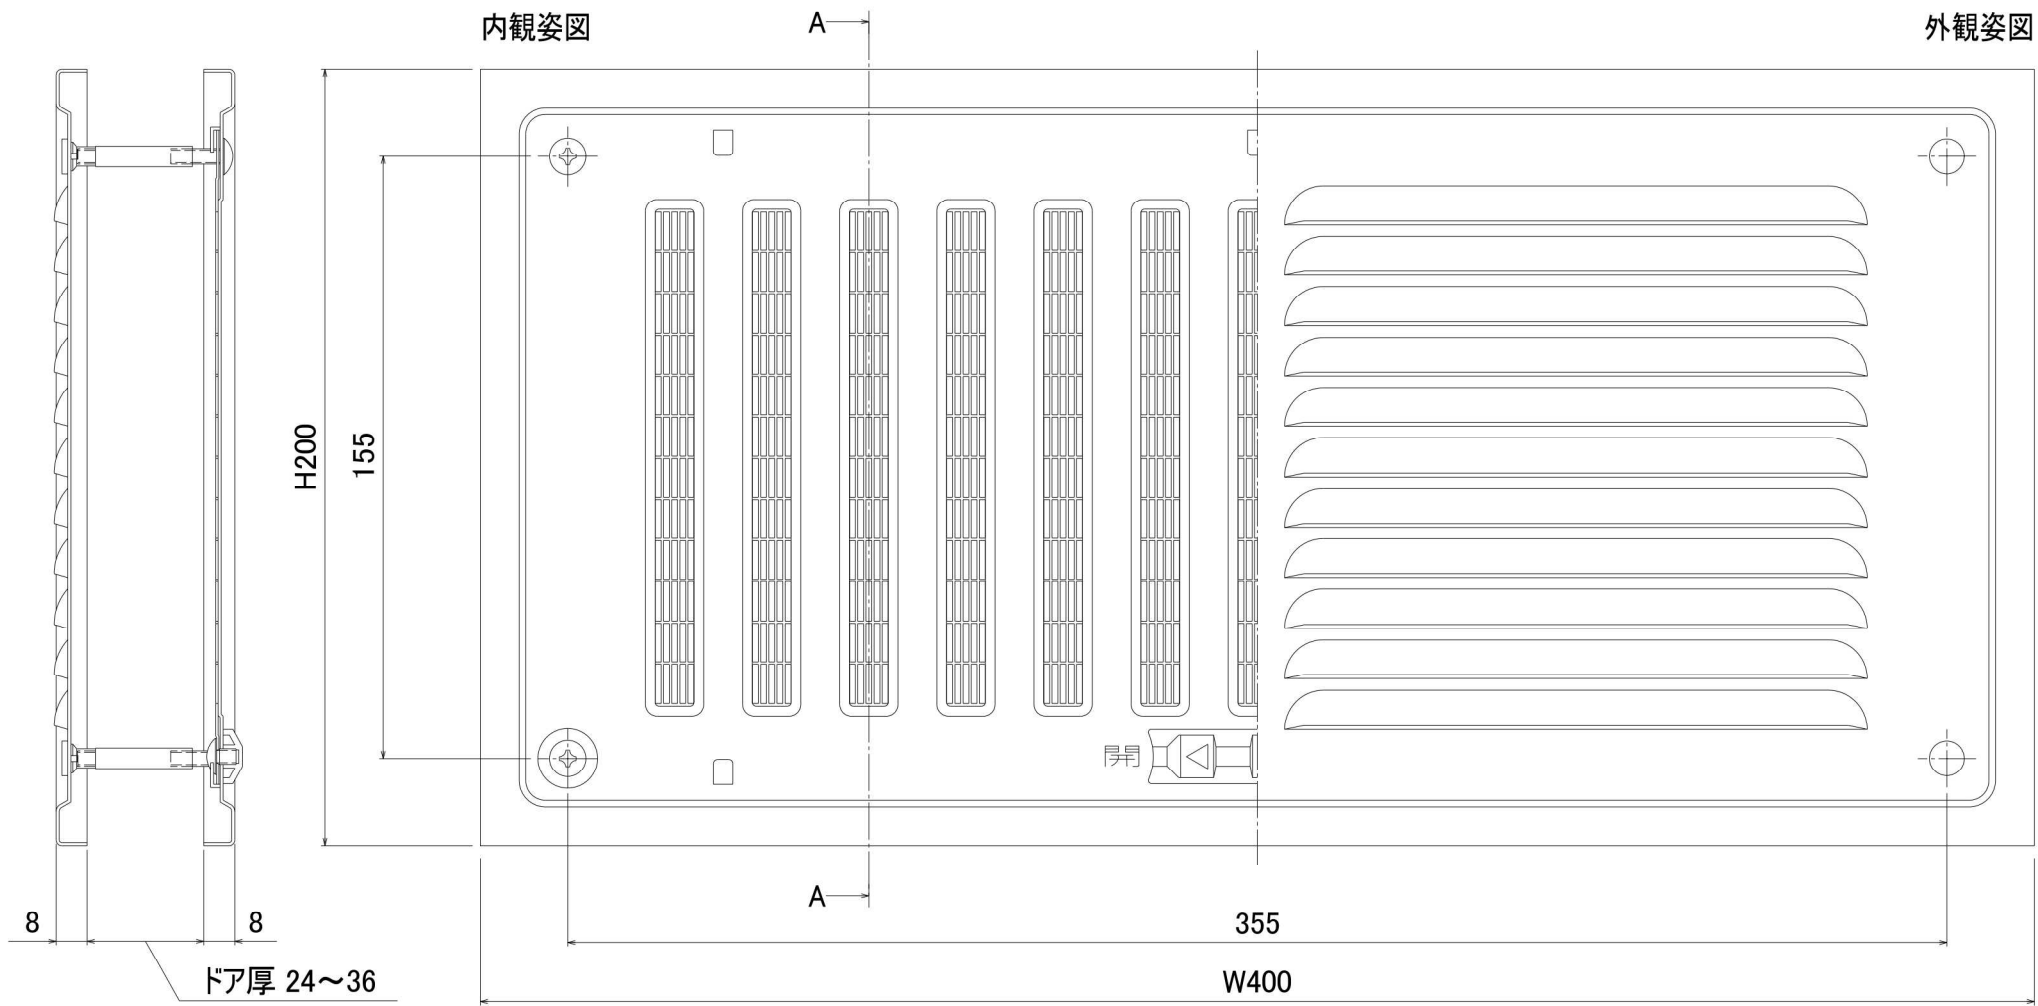

A-A断面図

ZAA036-BB01A ツーキガリ(フラッシュドア用)商品図