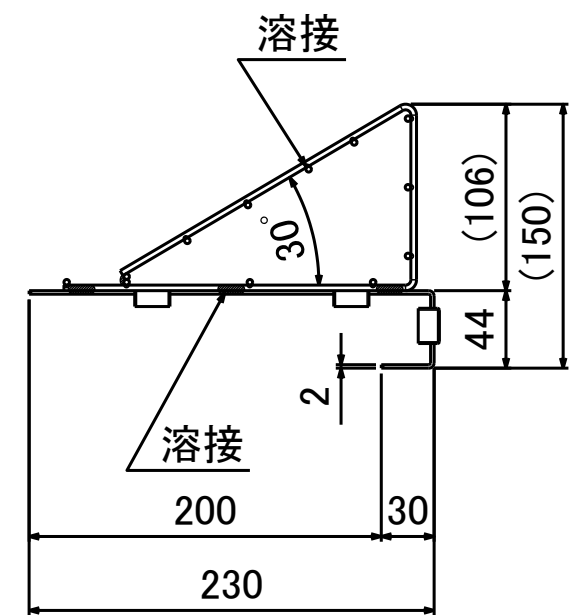

ZAA144-BI01 スノーストラップ910mm(ステンレス) 商品図

ZAA144-BK01 スノーストラップ455mm(ステンレス) 商品図

ZAA144-BJ01 スノーストラップ910mm(スチール) 商品図

ZAA144-BL01 スノーストラップ455mm(スチール) 商品図