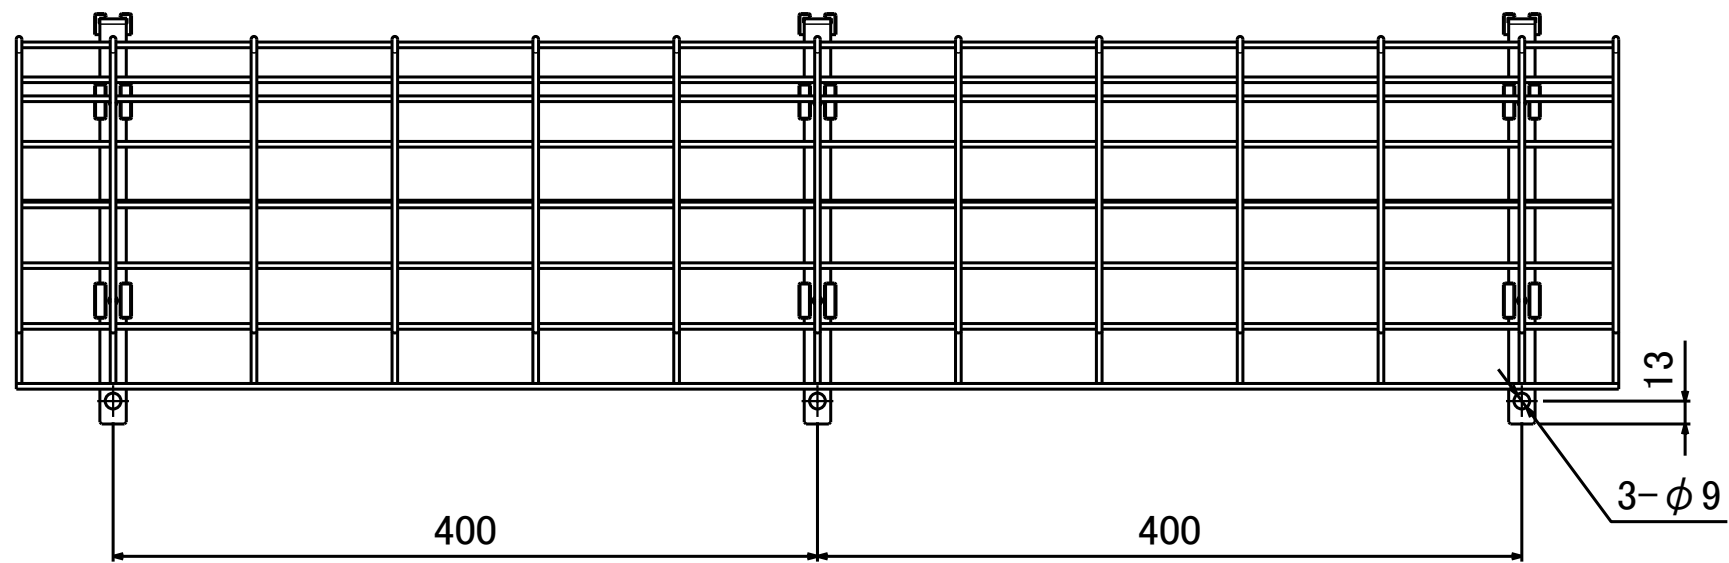

ZAA144-BI01 スノーストラップ910mm(ステンレス) 商品図

ZAA144-BK01 スノーストラップ455mm(ステンレス) 商品図

ZAA144-BJ01 スノーストラップ910mm(スチール) 商品図

ZAA144-BL01 スノーストラップ455mm(スチール) 商品図