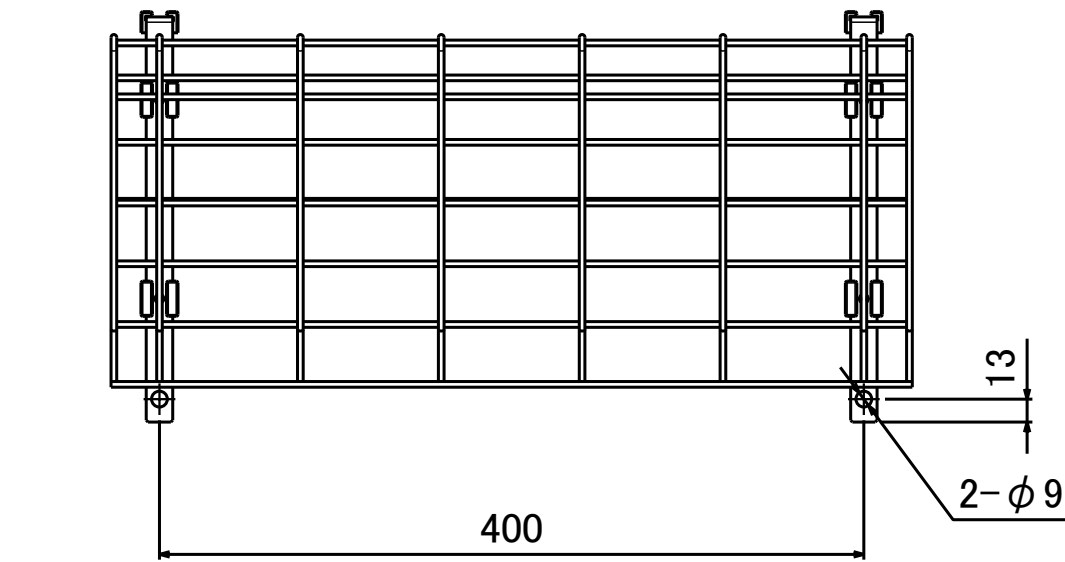

ZAA144-BI01 スノーストラップ910mm(ステンレス) 商品図

ZAA144-BK01 スノーストラップ455mm(ステンレス) 商品図

ZAA144-BJ01 スノーストラップ910mm(スチール) 商品図

ZAA144-BL01 スノーストラップ455mm(スチール) 商品図