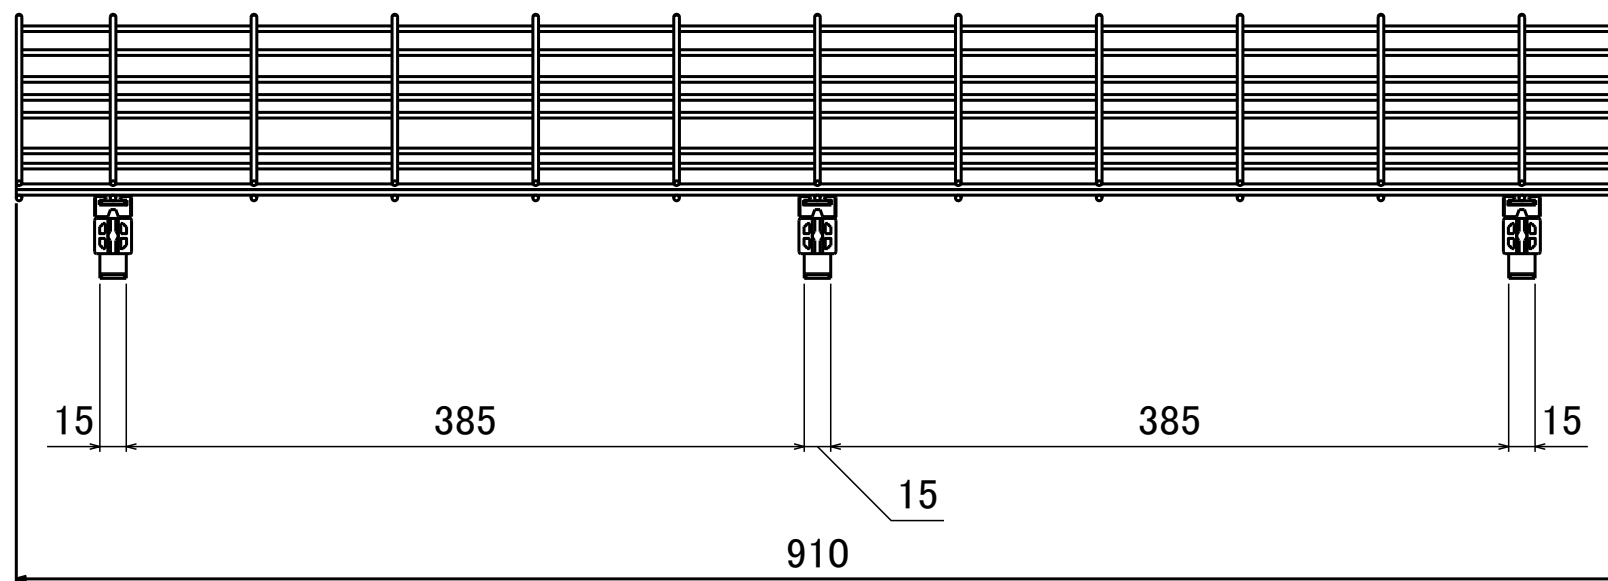

ZAA144-BI01 スノーストラップ910mm(ステンレス) 商品図

ZAA144-BK01 スノーストラップ455mm(ステンレス) 商品図

ZAA144-BJ01 スノーストラップ910mm(スチール) 商品図

ZAA144-BL01 スノーストラップ455mm(スチール) 商品図