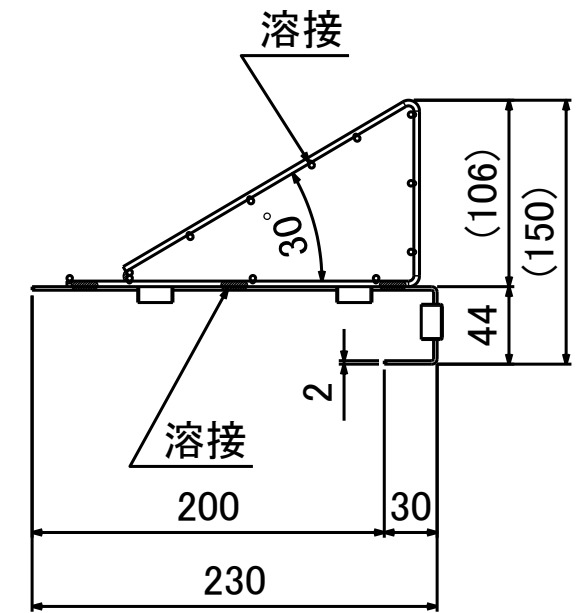

ZAA144-BI01 スノーストラップ910mm(ステンレス) 商品図

ZAA144-BK01 スノーストラップ455mm(ステンレス) 商品図

ZAA144-BJ01 スノーストラップ910mm(スチール) 商品図

ZAA144-BL01 スノーストラップ455mm(スチール) 商品図