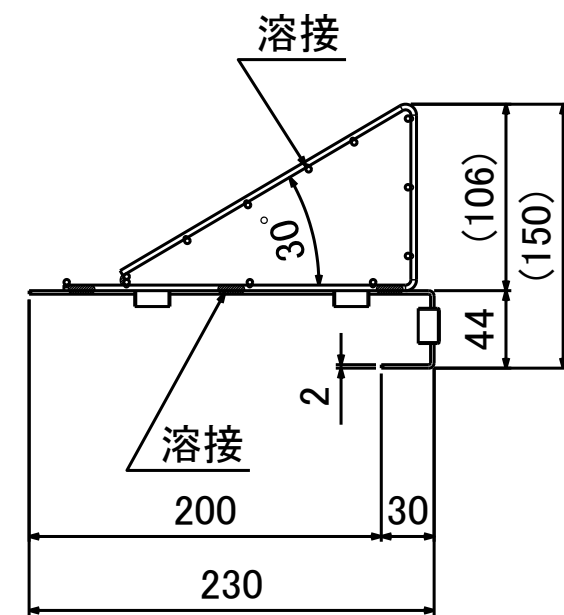

ZAA144-BI01 スノーストラップ910mm(ステンレス) 商品図

ZAA144-BK01 スノーストラップ455mm(ステンレス) 商品図

ZAA144-BJ01 スノーストラップ910mm(スチール) 商品図

ZAA144-BL01 スノーストラップ455mm(スチール) 商品図