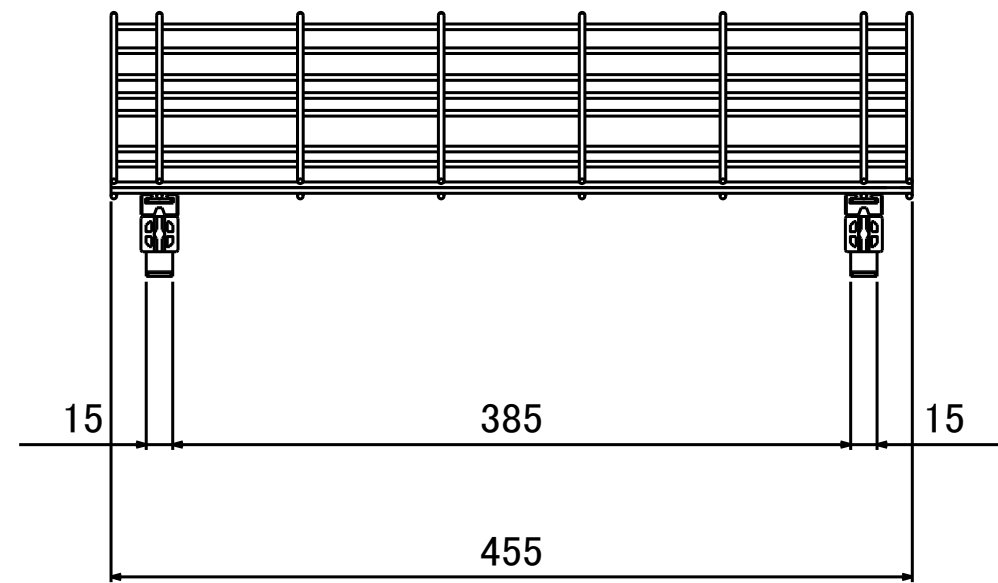

ZAA144-BI01 スノーストラップ910mm(ステンレス) 商品図

ZAA144-BK01 スノーストラップ455mm(ステンレス) 商品図

ZAA144-BJ01 スノーストラップ910mm(スチール) 商品図

ZAA144-BL01 スノーストラップ455mm(スチール) 商品図