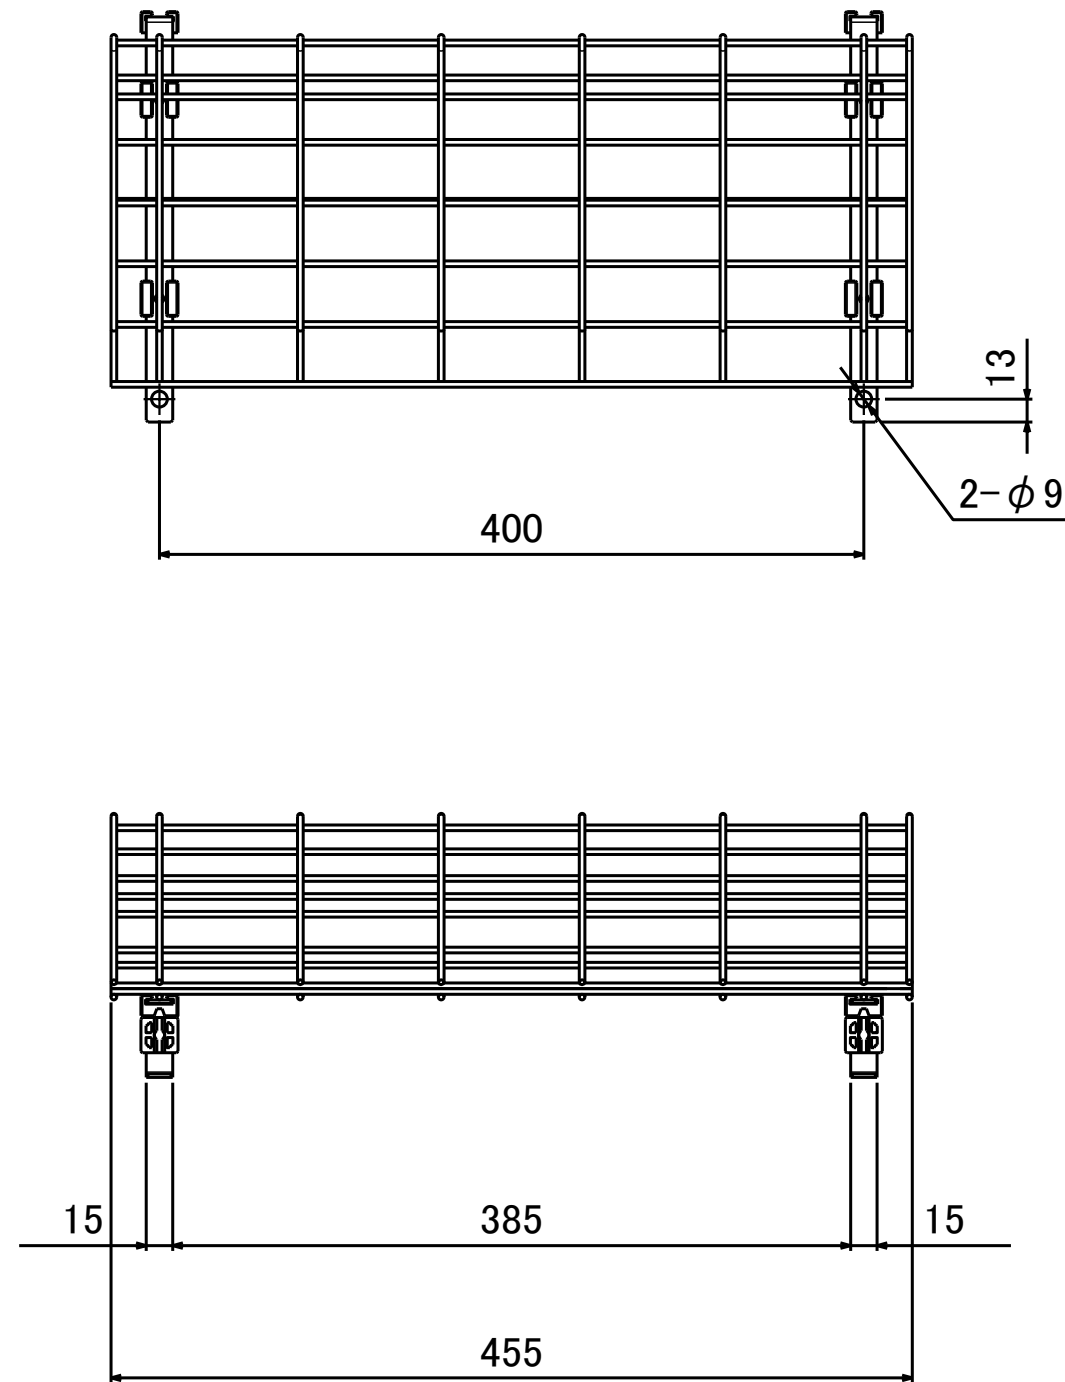

ZAA144-BI01 スノーストラップ910mm(ステンレス) 商品図

ZAA144-BK01 スノーストラップ455mm(ステンレス) 商品図

ZAA144-BJ01 スノーストラップ910mm(スチール) 商品図

ZAA144-BL01 スノーストラップ455mm(スチール) 商品図