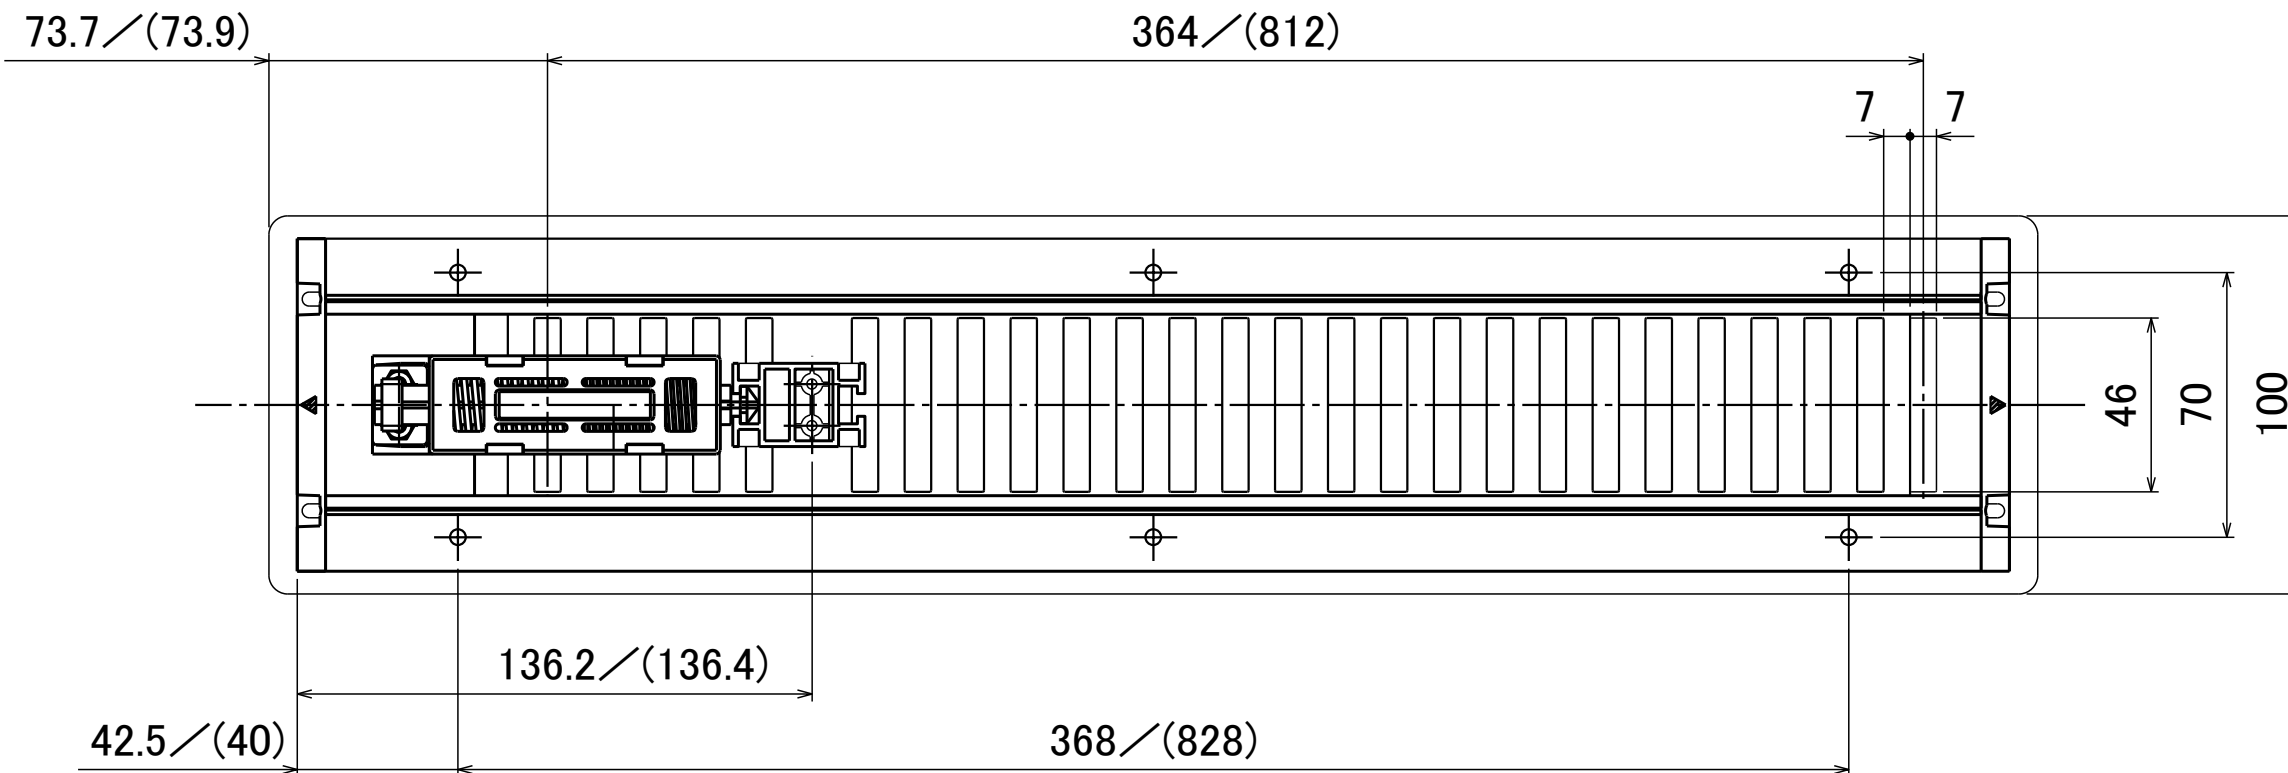

ZAA153-BA01 ループエアスリット(固定式) 商品図

A-A断面図

ZAA153-BE01 ループエアスリット(温度感知式) 商品図