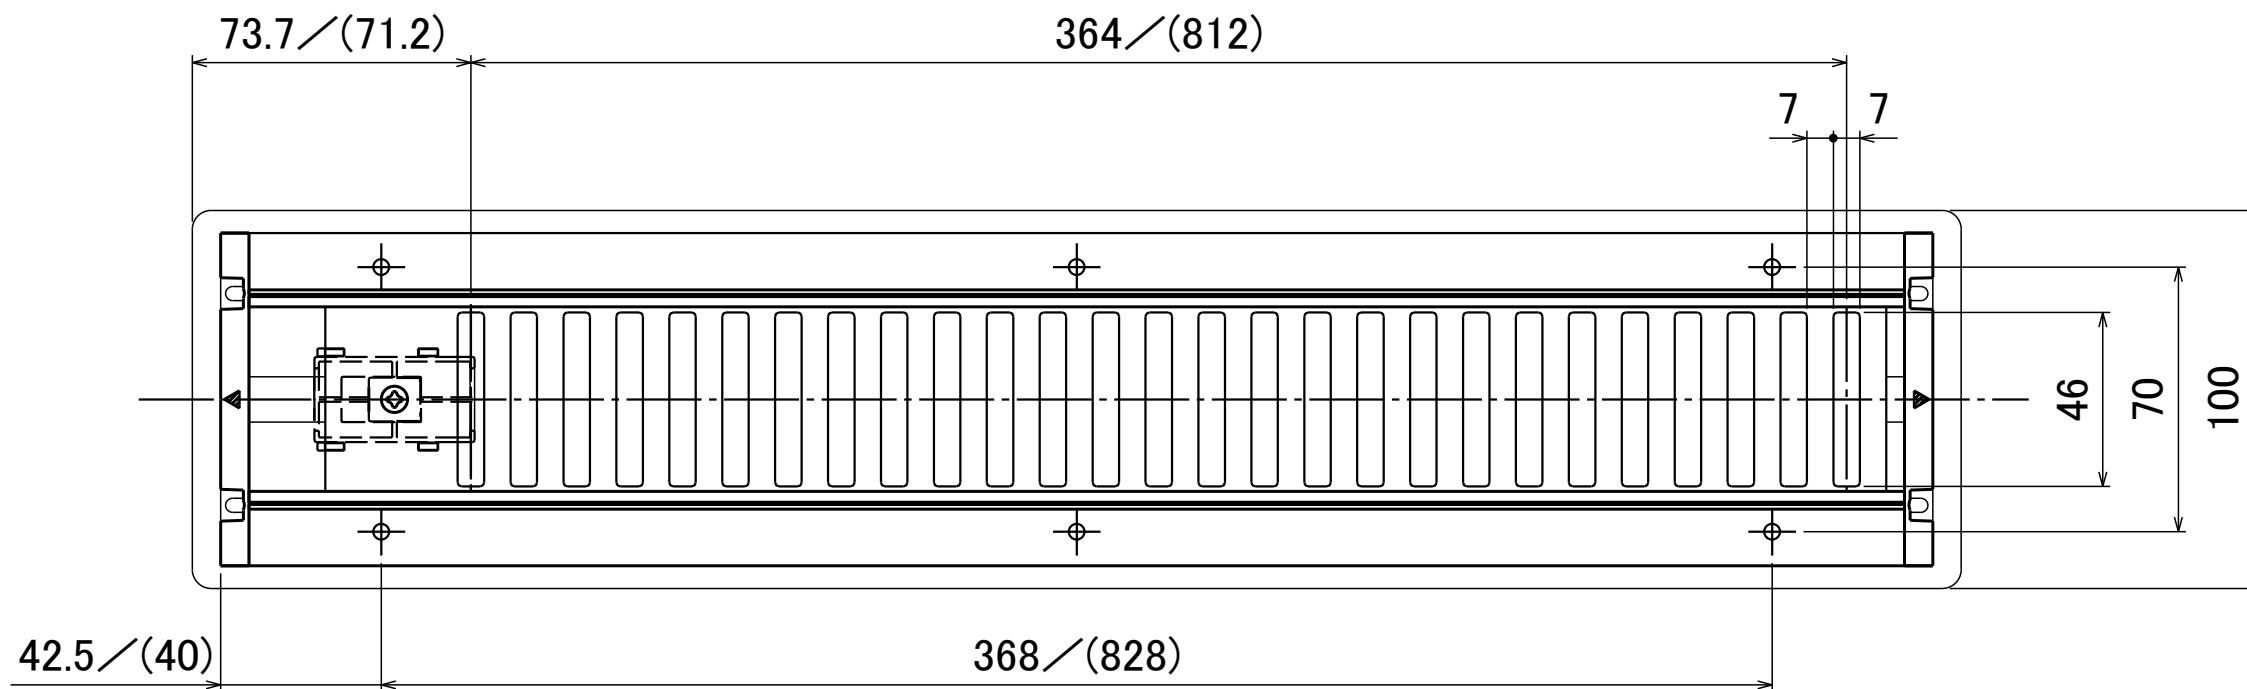

ZAA153-BA01 ループエアスリット(固定式) 商品図

A-A断面図

ZAA153-BE01 ループエアスリット(温度感知式) 商品図