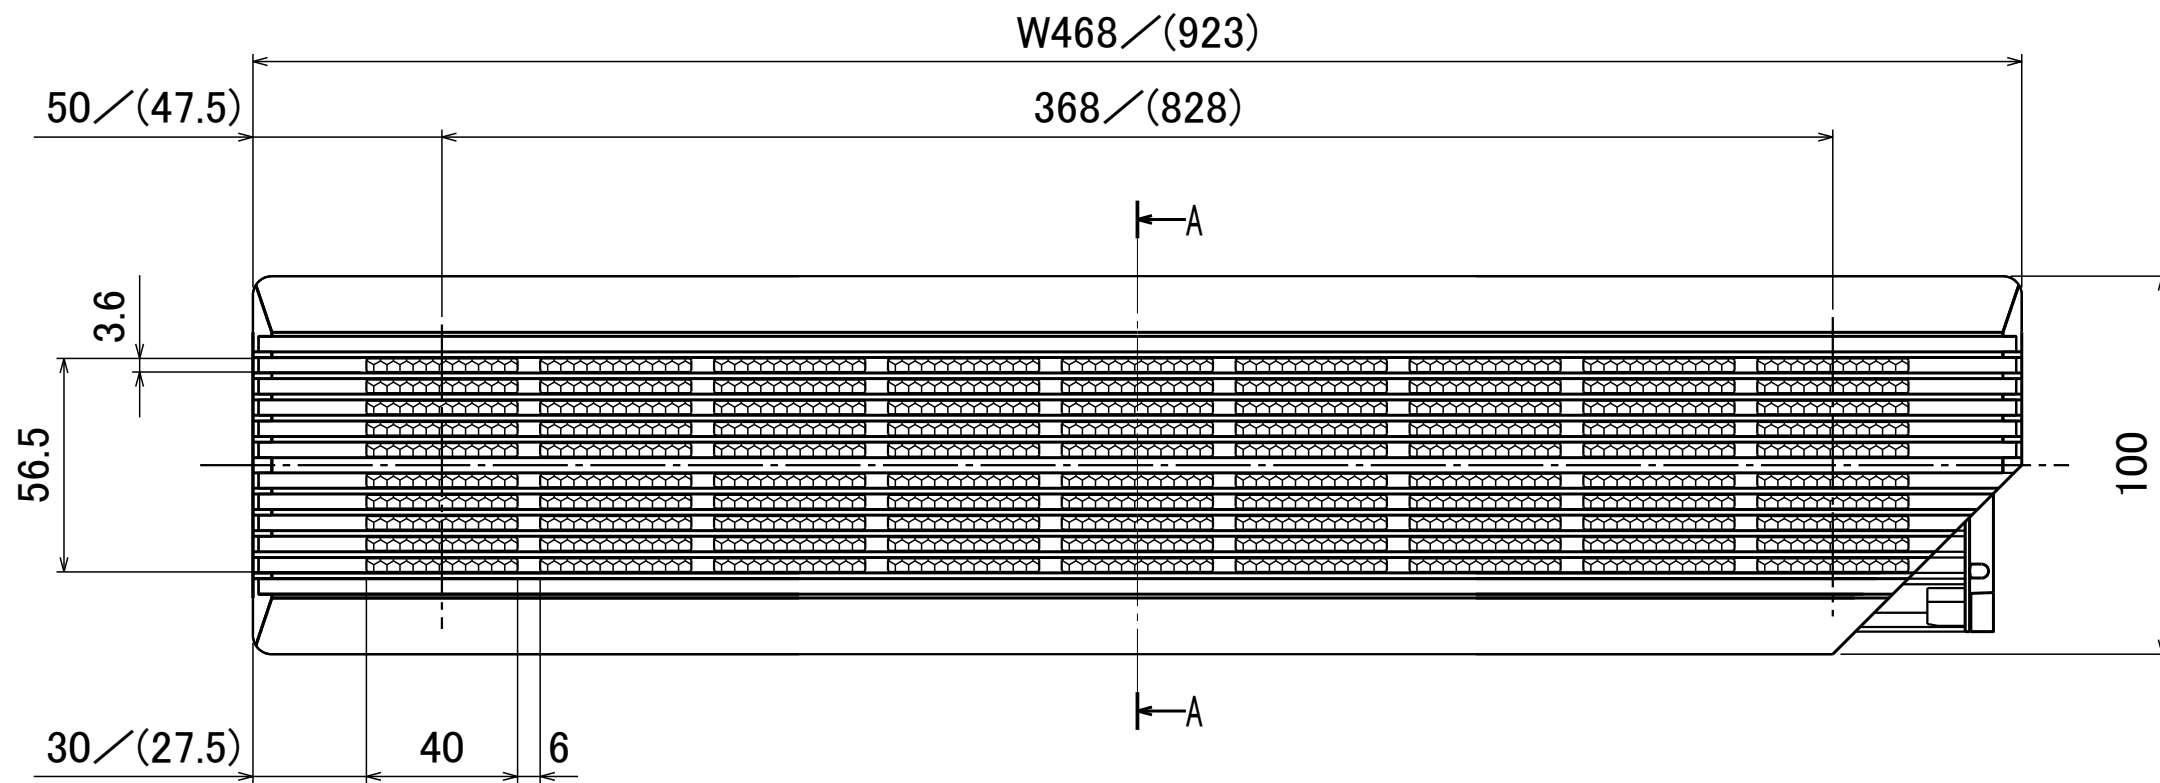

ZAA153-BA01 ループエアスリット(固定式) 商品図

A-A断面図

ZAA153-BE01 ループエアスリット(温度感知式) 商品図