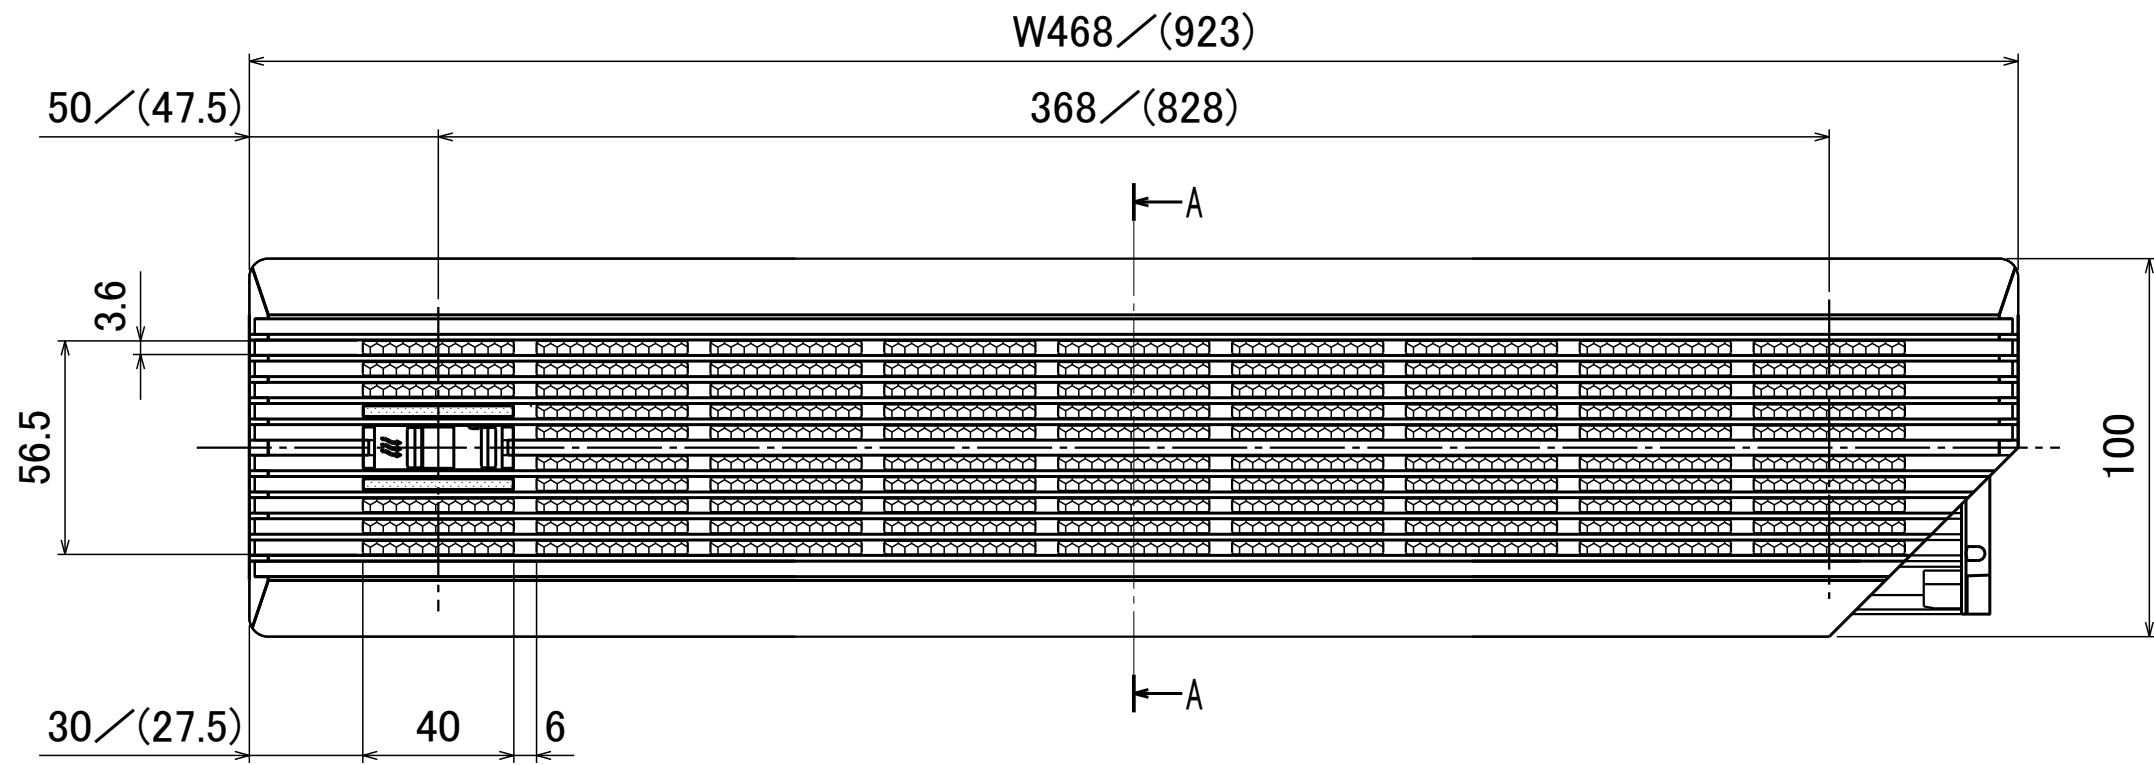

ZAA153-BA01 ループエアスリット(固定式) 商品図

A-A断面図

ZAA153-BE01 ループエアスリット(温度感知式) 商品図