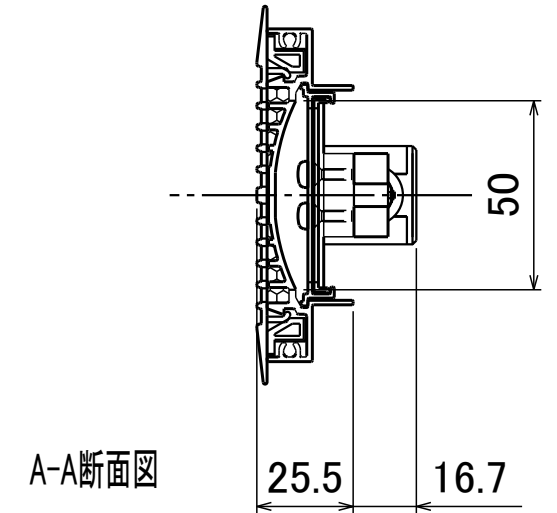

ZAA153-BA01 ループエアスリット(固定式) 商品図

A-A断面図

ZAA153-BE01 ループエアスリット(温度感知式) 商品図