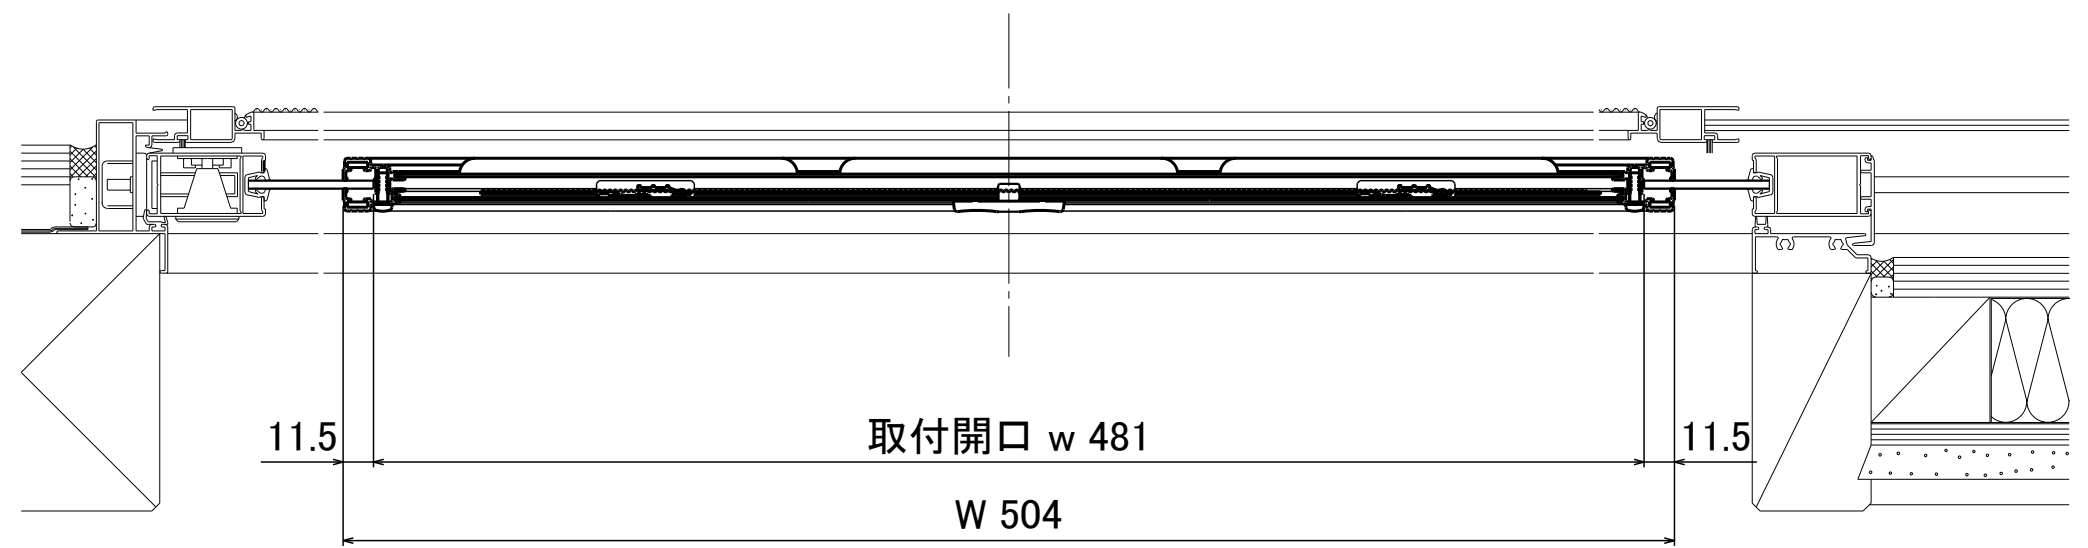

カンキールN(SV323N-2PN)

11.5  
取付開口h 267  
H 290  
11.5

縦断面図

11.5  
取付開口 w 337  
W 360  
11.5

横断面図

カンキールN(SV323N-3PN)

11.5  
取付開口h 267  
H 290  
11.5

縦断面図

11.5  
取付開口 w 481  
W 504  
11.5

横断面図