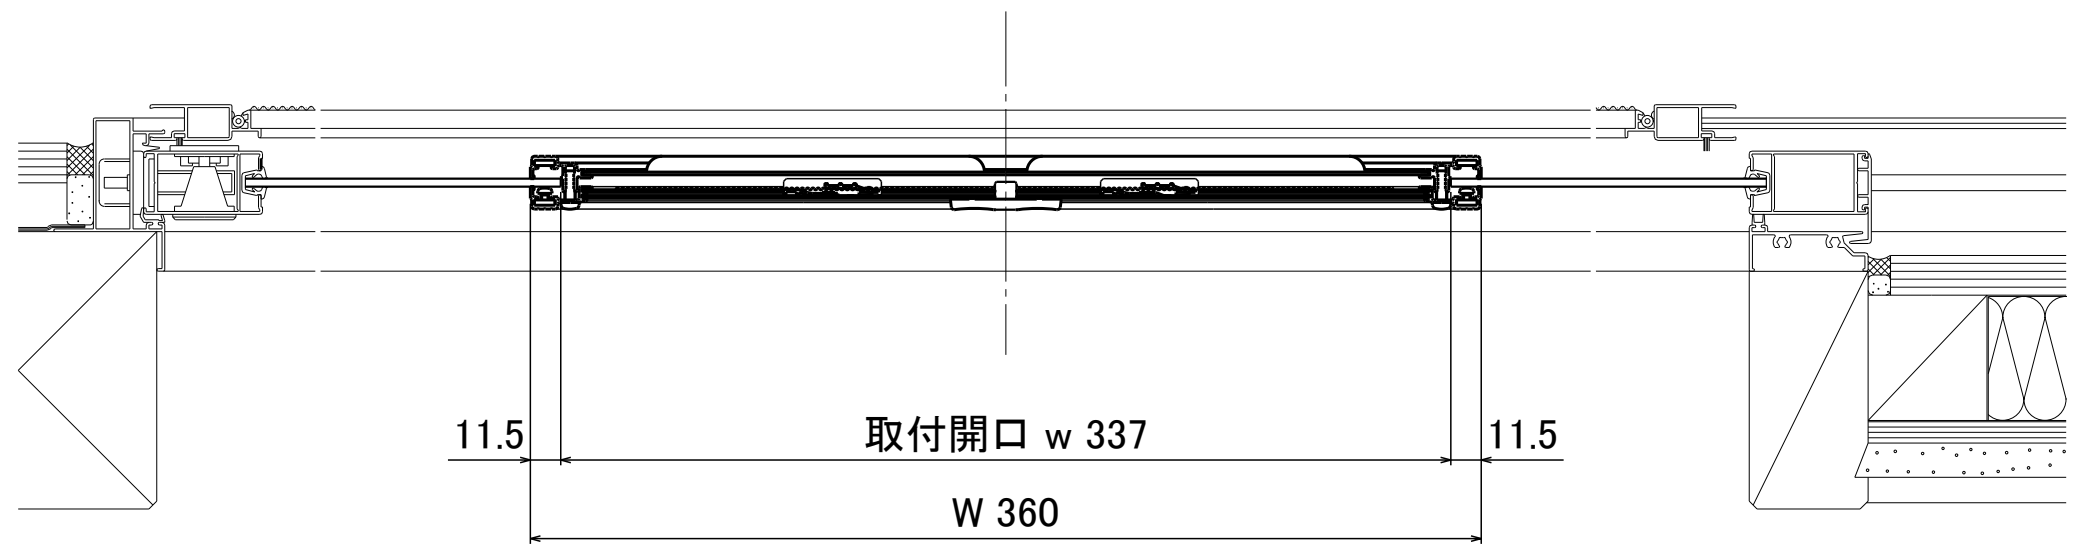

カンキールN(SV323N-2PN)

11.5  
取付開口h 267  
H 290  
11.5

縦断面図

11.5  
取付開口 w 337  
W 360  
11.5

横断面図

カンキールN(SV323N-3PN)

11.5  
取付開口h 267  
H 290  
11.5

縦断面図

11.5  
取付開口 w 481  
W 504  
11.5

横断面図