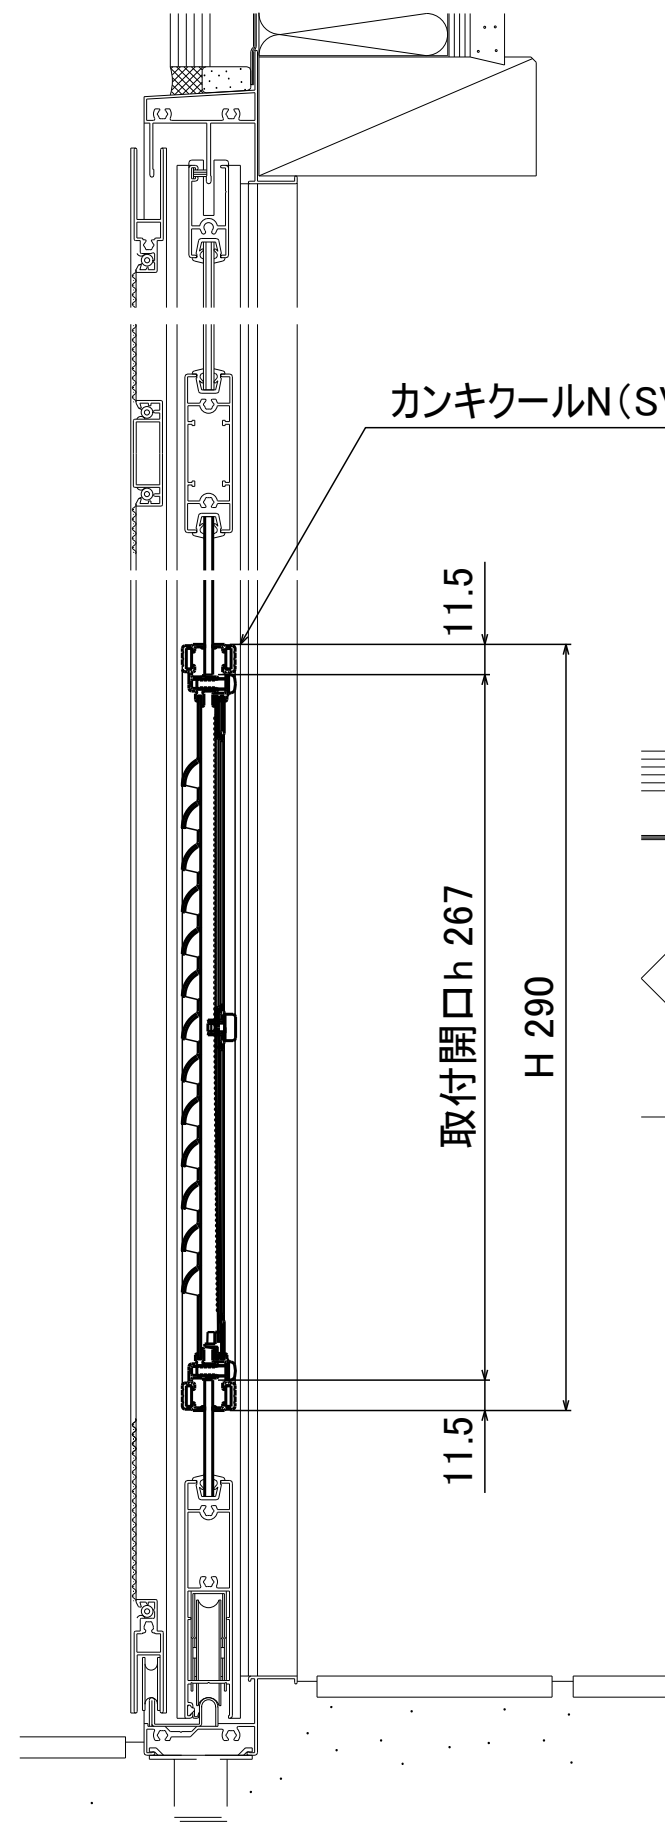

カンキールN(SV323N-2PN)

11.5  
取付開口h 267  
H 290  
11.5

縦断面図

11.5  
取付開口 w 337  
W 360  
11.5

横断面図

カンキールN(SV323N-3PN)

11.5  
取付開口h 267  
H 290  
11.5

縦断面図

11.5  
取付開口 w 481  
W 504  
11.5

横断面図