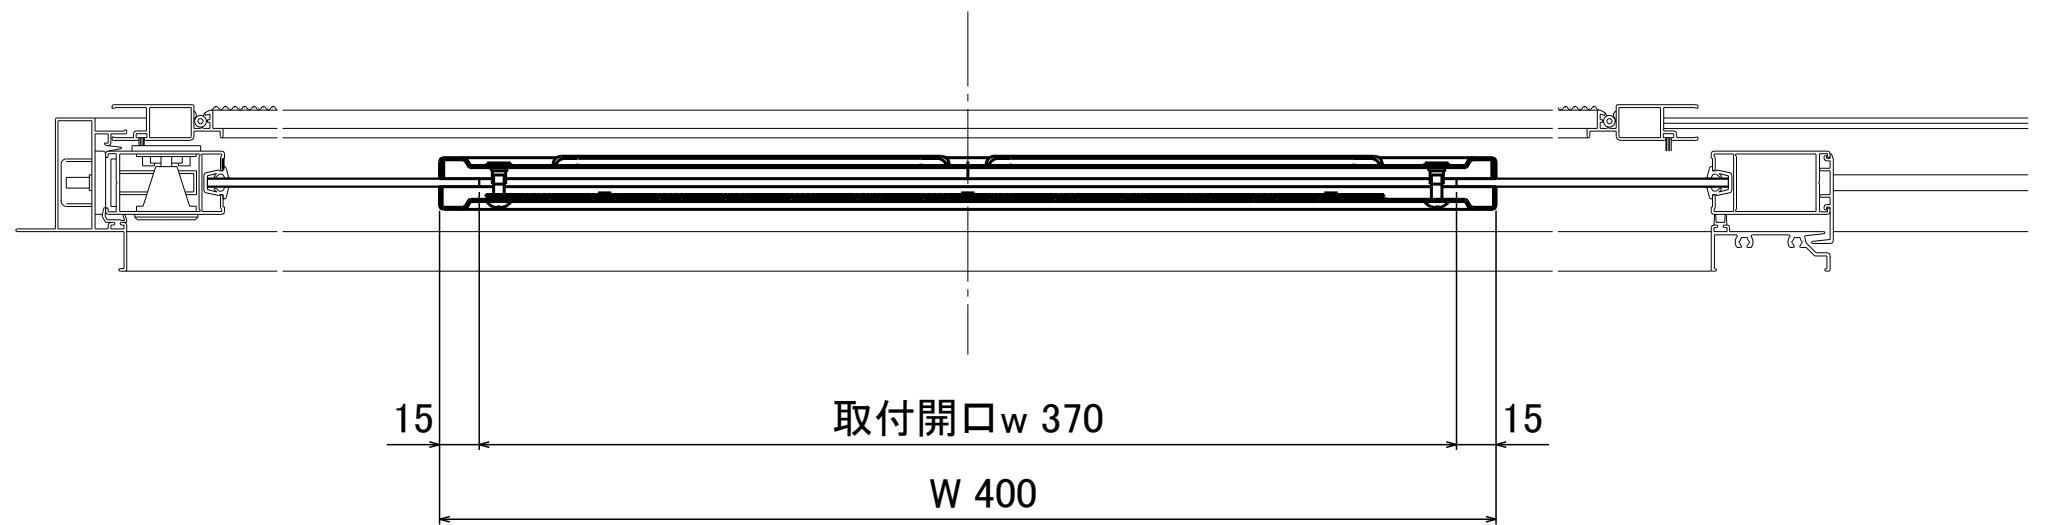

ツークガラリ(パネル用)

15  
取付開口h170  
H 200  
15

縦断面図

取付開口w 370

W 400

横断面図