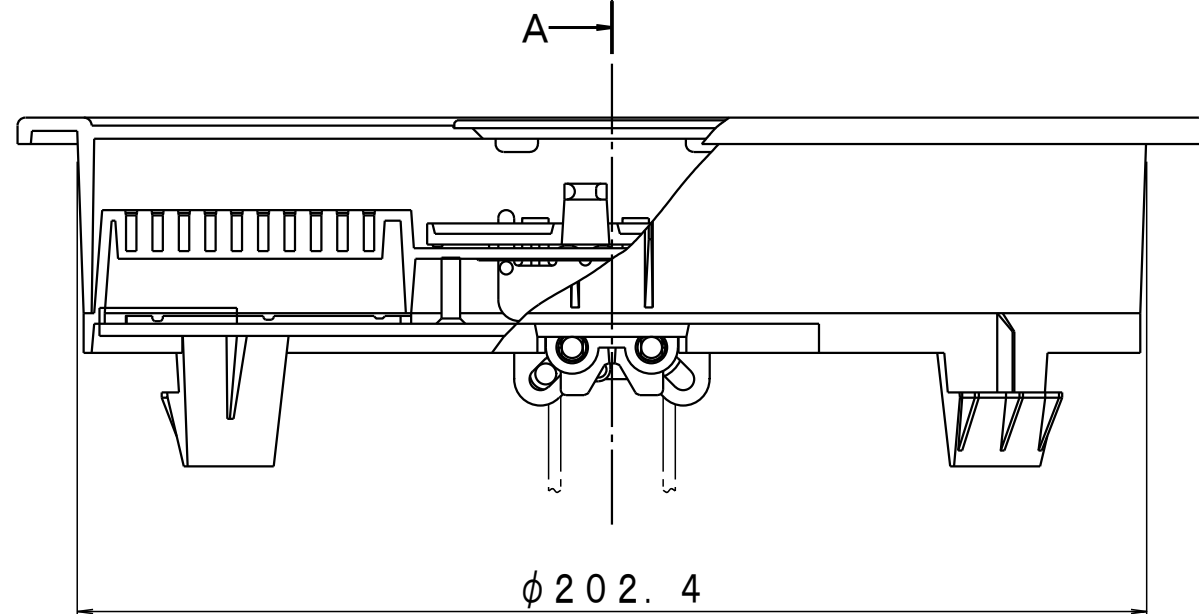

ZAA001-BA01-1 丸型床下換気ガラリ R1(常時開放)商品図

A-A断面図

A-A断面図