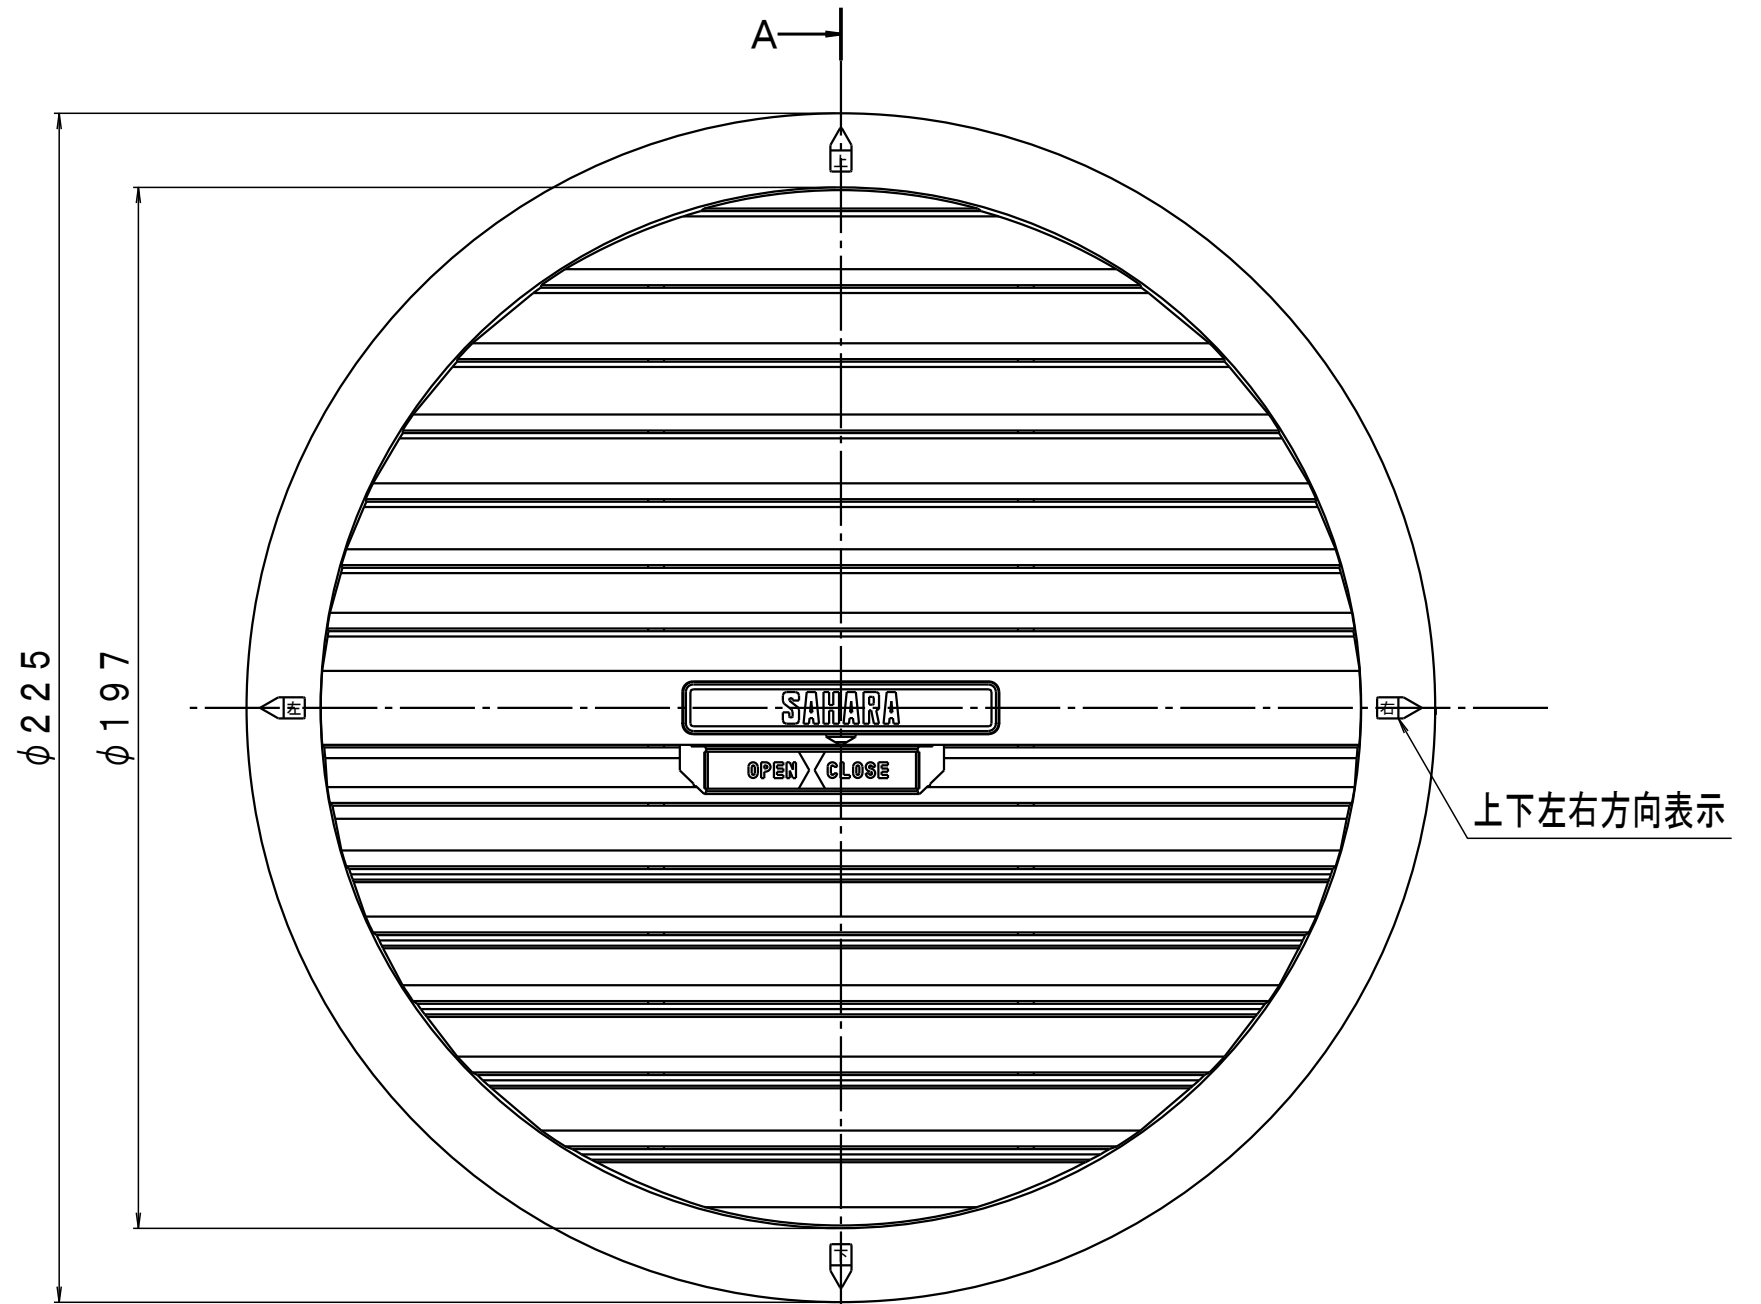

ZAA001-BA01-1 丸型床下換気ガラリ R1(常時開放)商品図

A-A断面図

A-A断面図