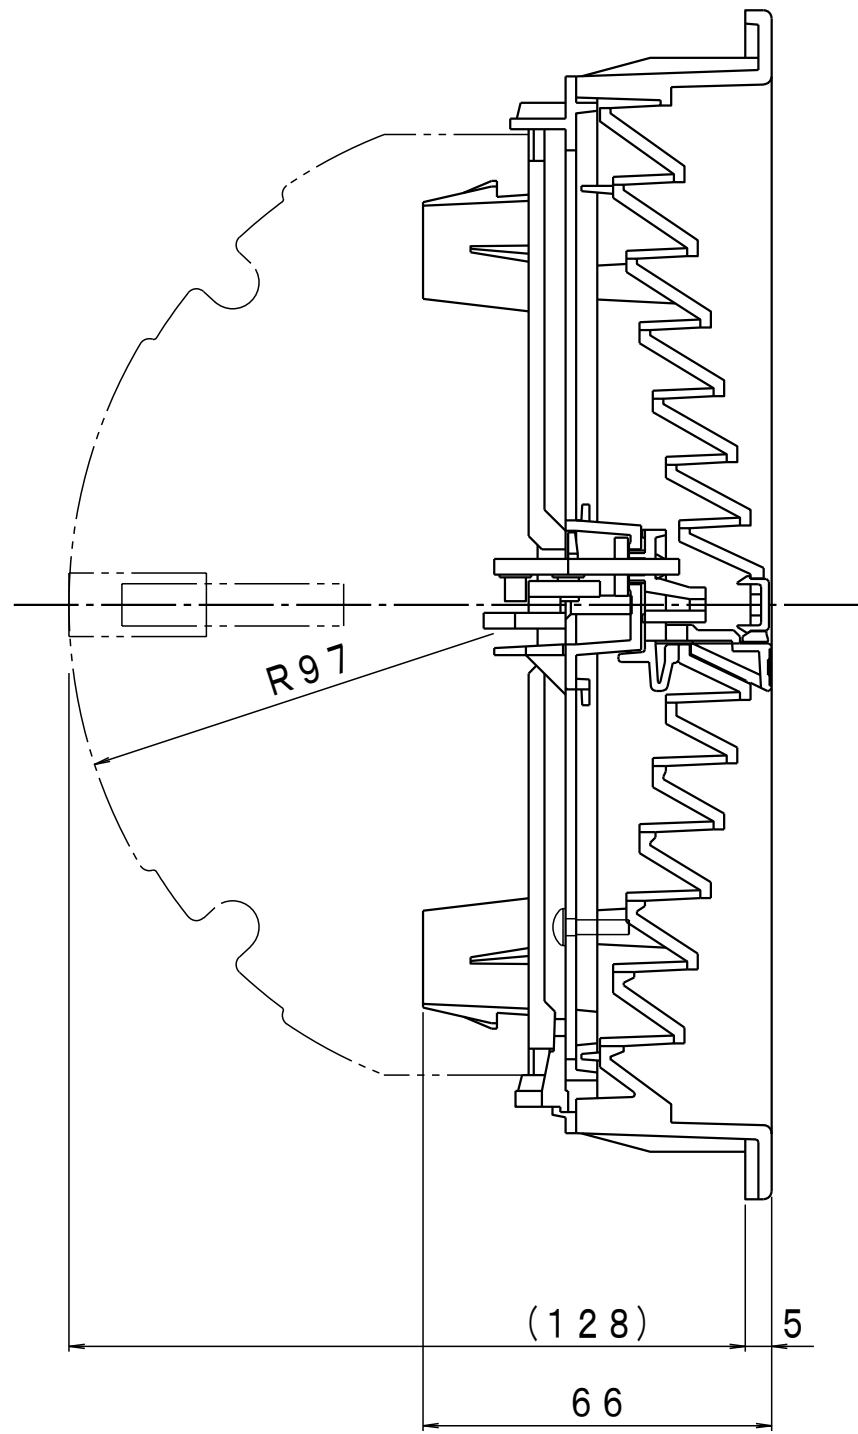

ZAA001-BA01-1 丸型床下換気ガラリ R1(常時開放)商品図

A-A断面図

A-A断面図