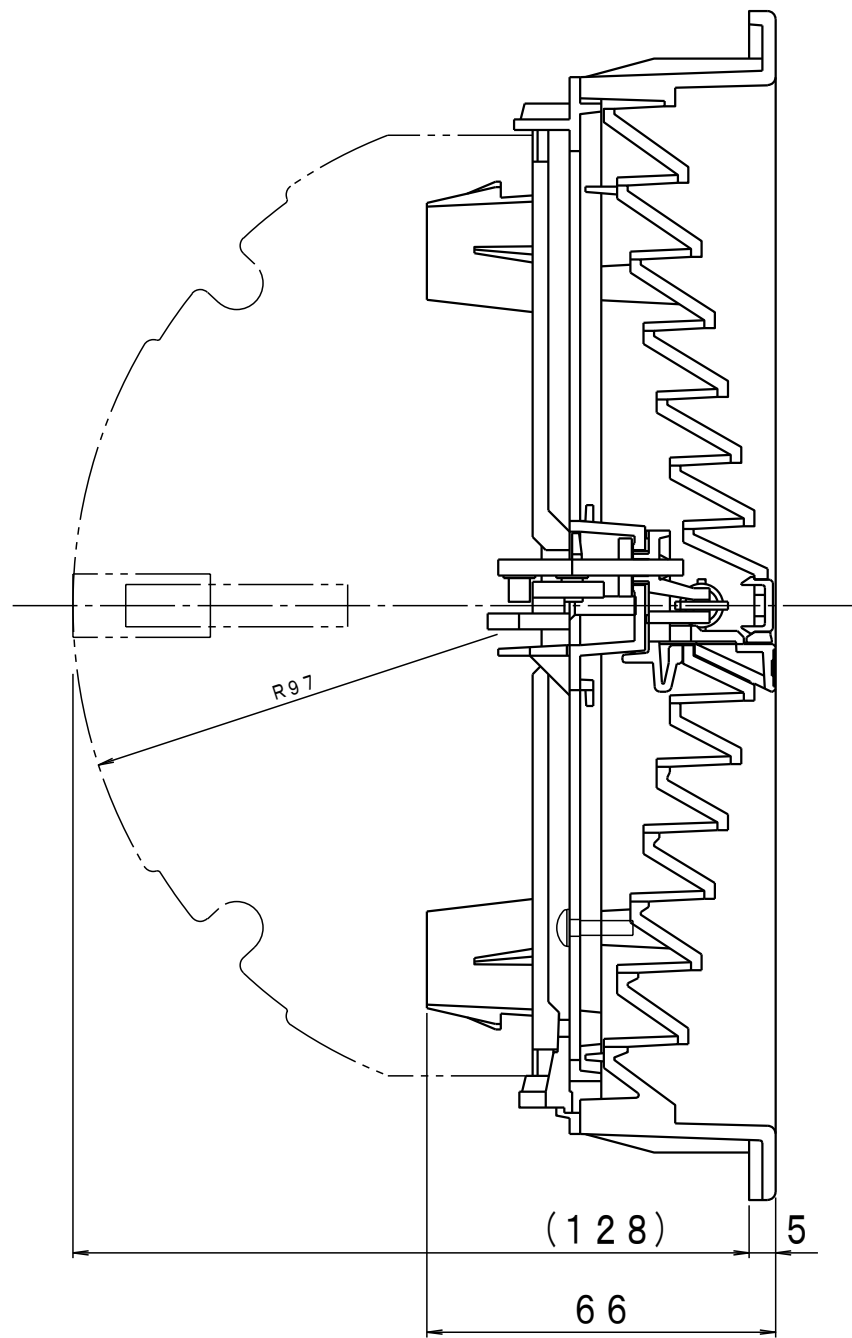

ZAA001-BA01-1 丸型床下換気ガラリ R1(常時開放)商品図

A-A断面図

A-A断面図