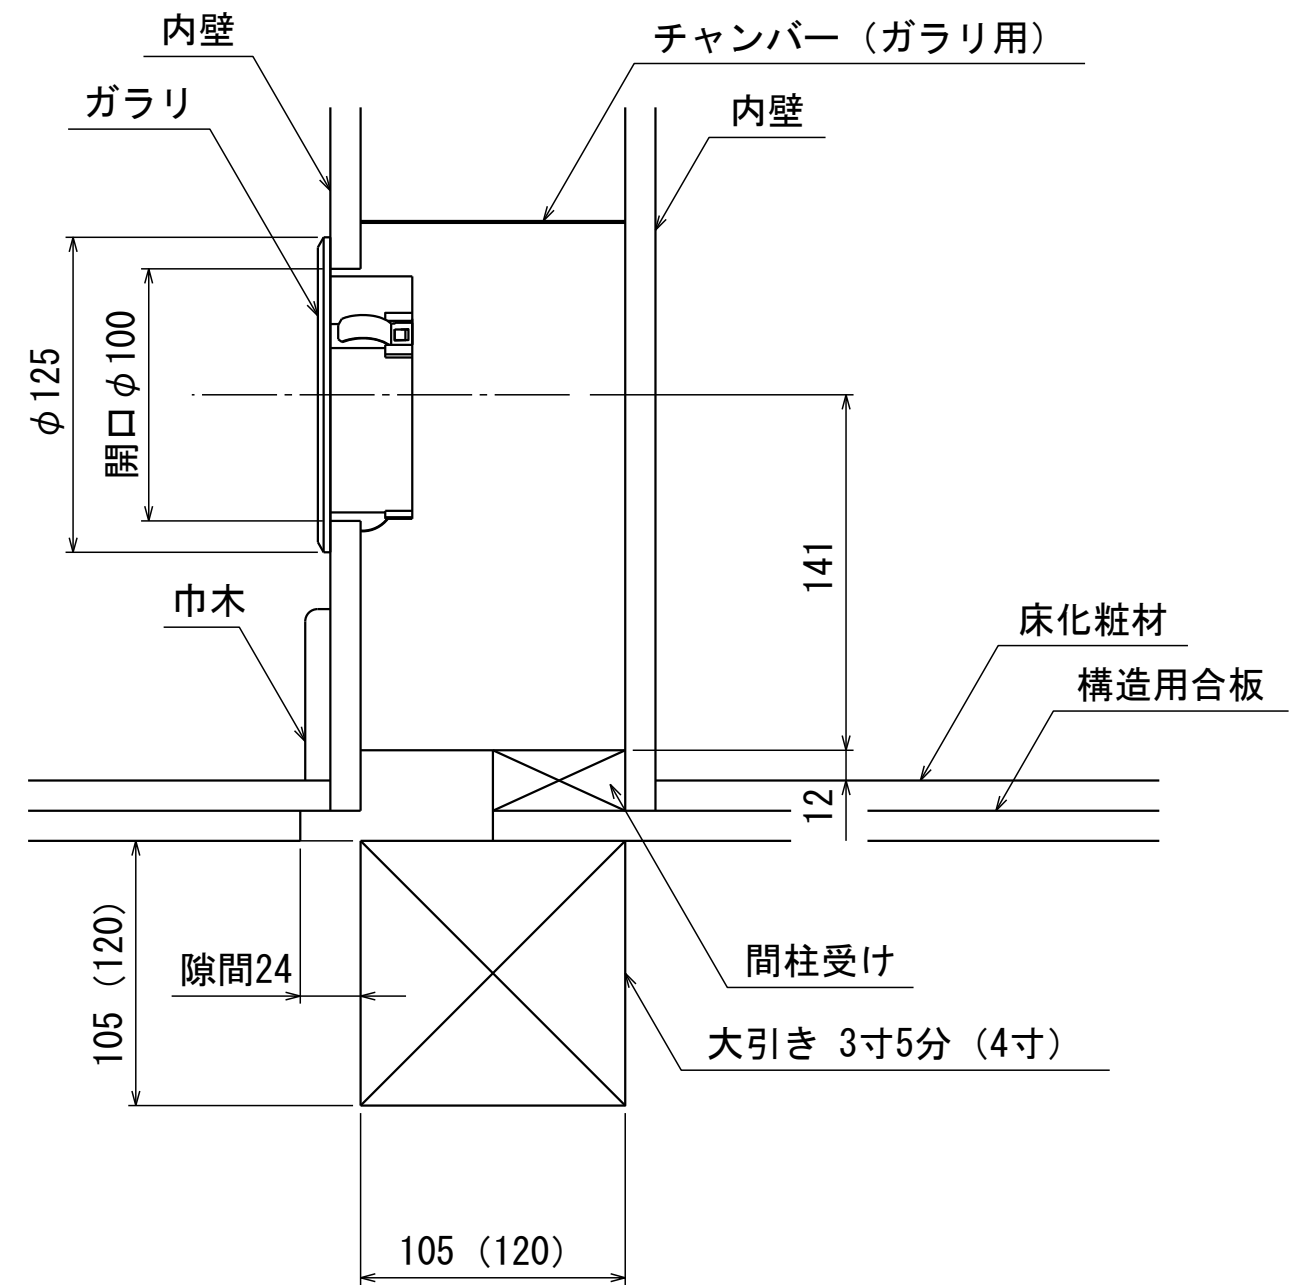

バイパスファン (排出側) 納まり図

ガラリ (給気側) 納まり図