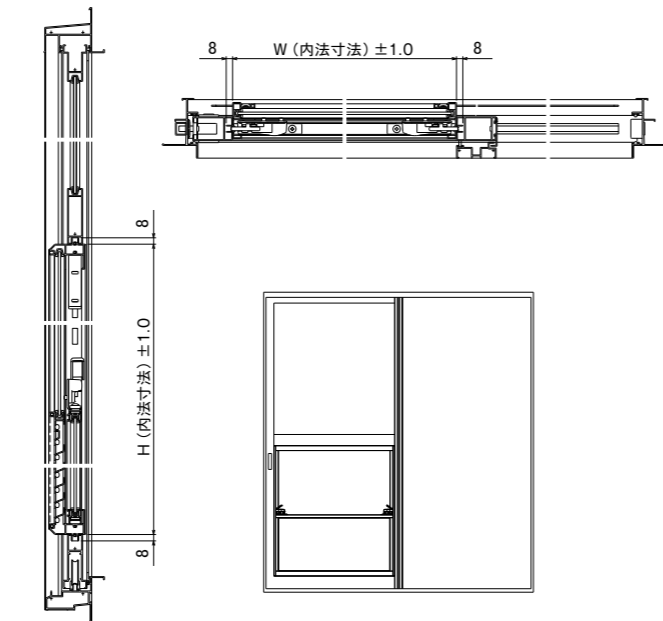

ユーディーガラリ 引き戸タイプ

商品図