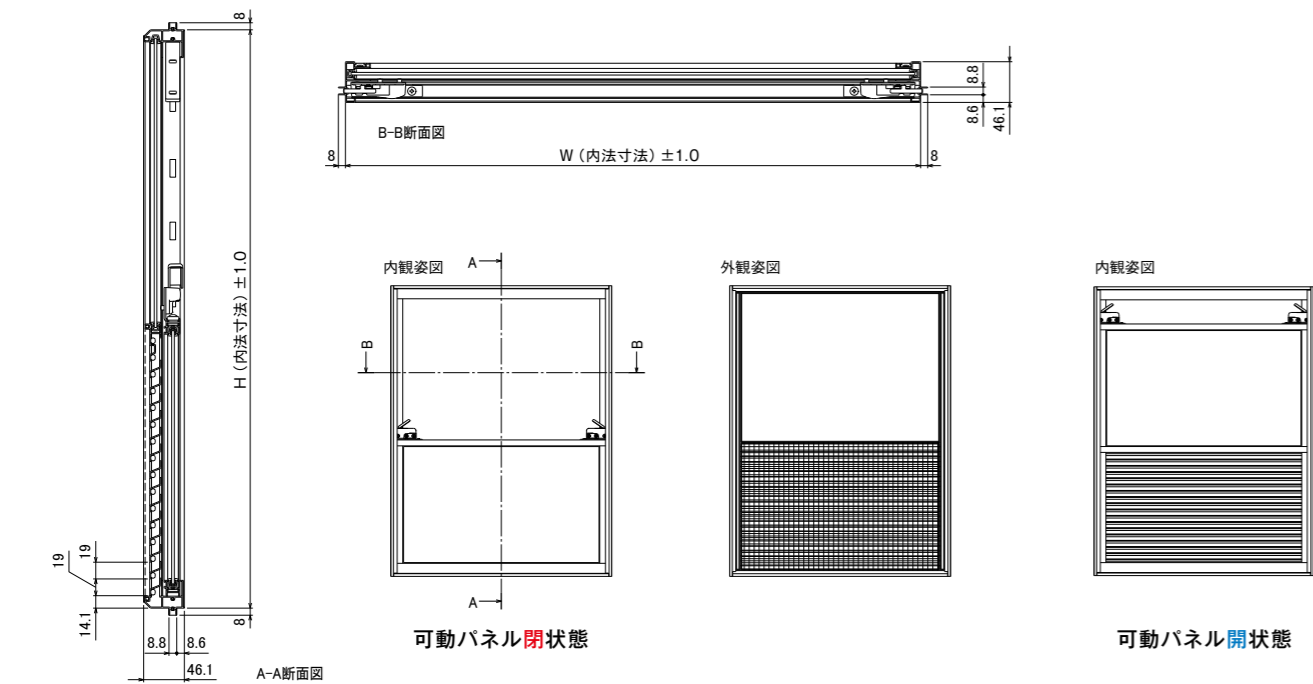

ユーディーガラリ 框タイプ