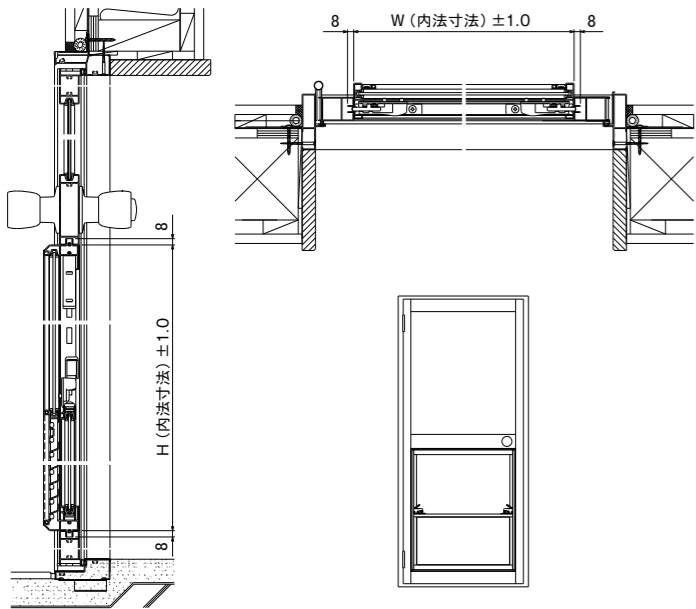

ユーディーガラリ 開き戸タイプ