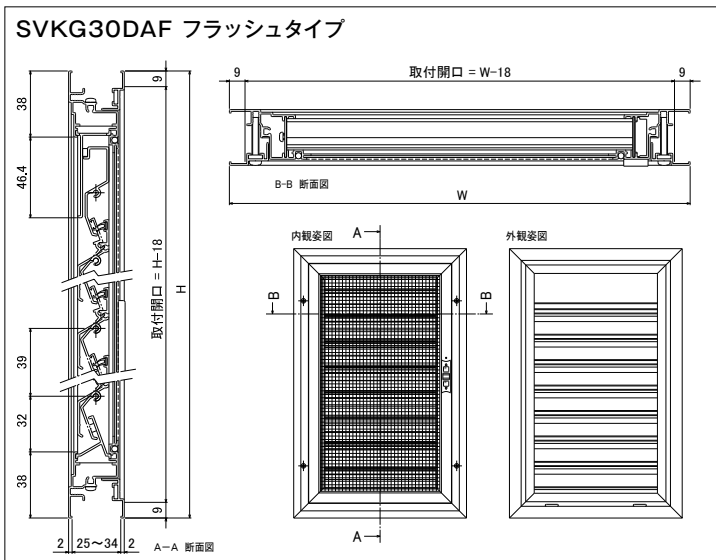

SVKG30DAF・SVKG40DAF
(フラッシュタイプ)

お問合先 **TEL.0191-33-1111**

株式会社佐原

info@sahara-s.co.jp
FAX 0191-33-1234

ホームページをご覧ください

<https://www.sahara-s.co.jp>