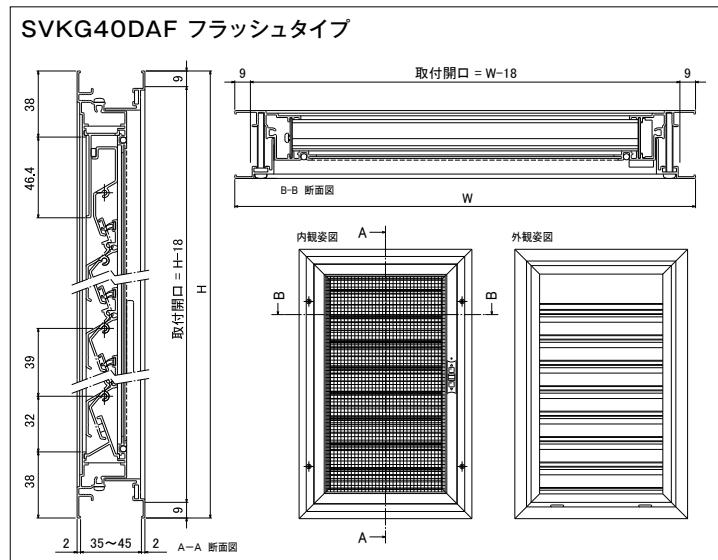

商品図

SVKG26AF・SVKG26AFDS
(框タイプ)

可動ガラリ AF (オールフリー)

SVKG30DAF・SVKG40DAF
(フラッシュタイプ)

お問合先 **TEL.0191-33-1111**

株式会社佐原

info@sahara-s.co.jp
FAX 0191-33-1234

ホームページをご覧ください

SVKG26AF
SVKG26AFDS (框タイプ)
室内側

SVKG30DAF
SVKG40DAF (フラッシュタイプ)
室外側

SVKG30DAF
SVKG40DAF (フラッシュタイプ)
室内側

施工事例
SVKG26AFDS (框タイプ)
段装セット室外側

施工事例
SVKG26AFDS (框タイプ)
段装セット室内側

特長

AF（オールフリー）の調整代によりH寸法が1mm単位で製作できます。

框タイプ（SVKG26AFDS）は段装材をセットすることで、最大H寸法1306mmまで対応できます。