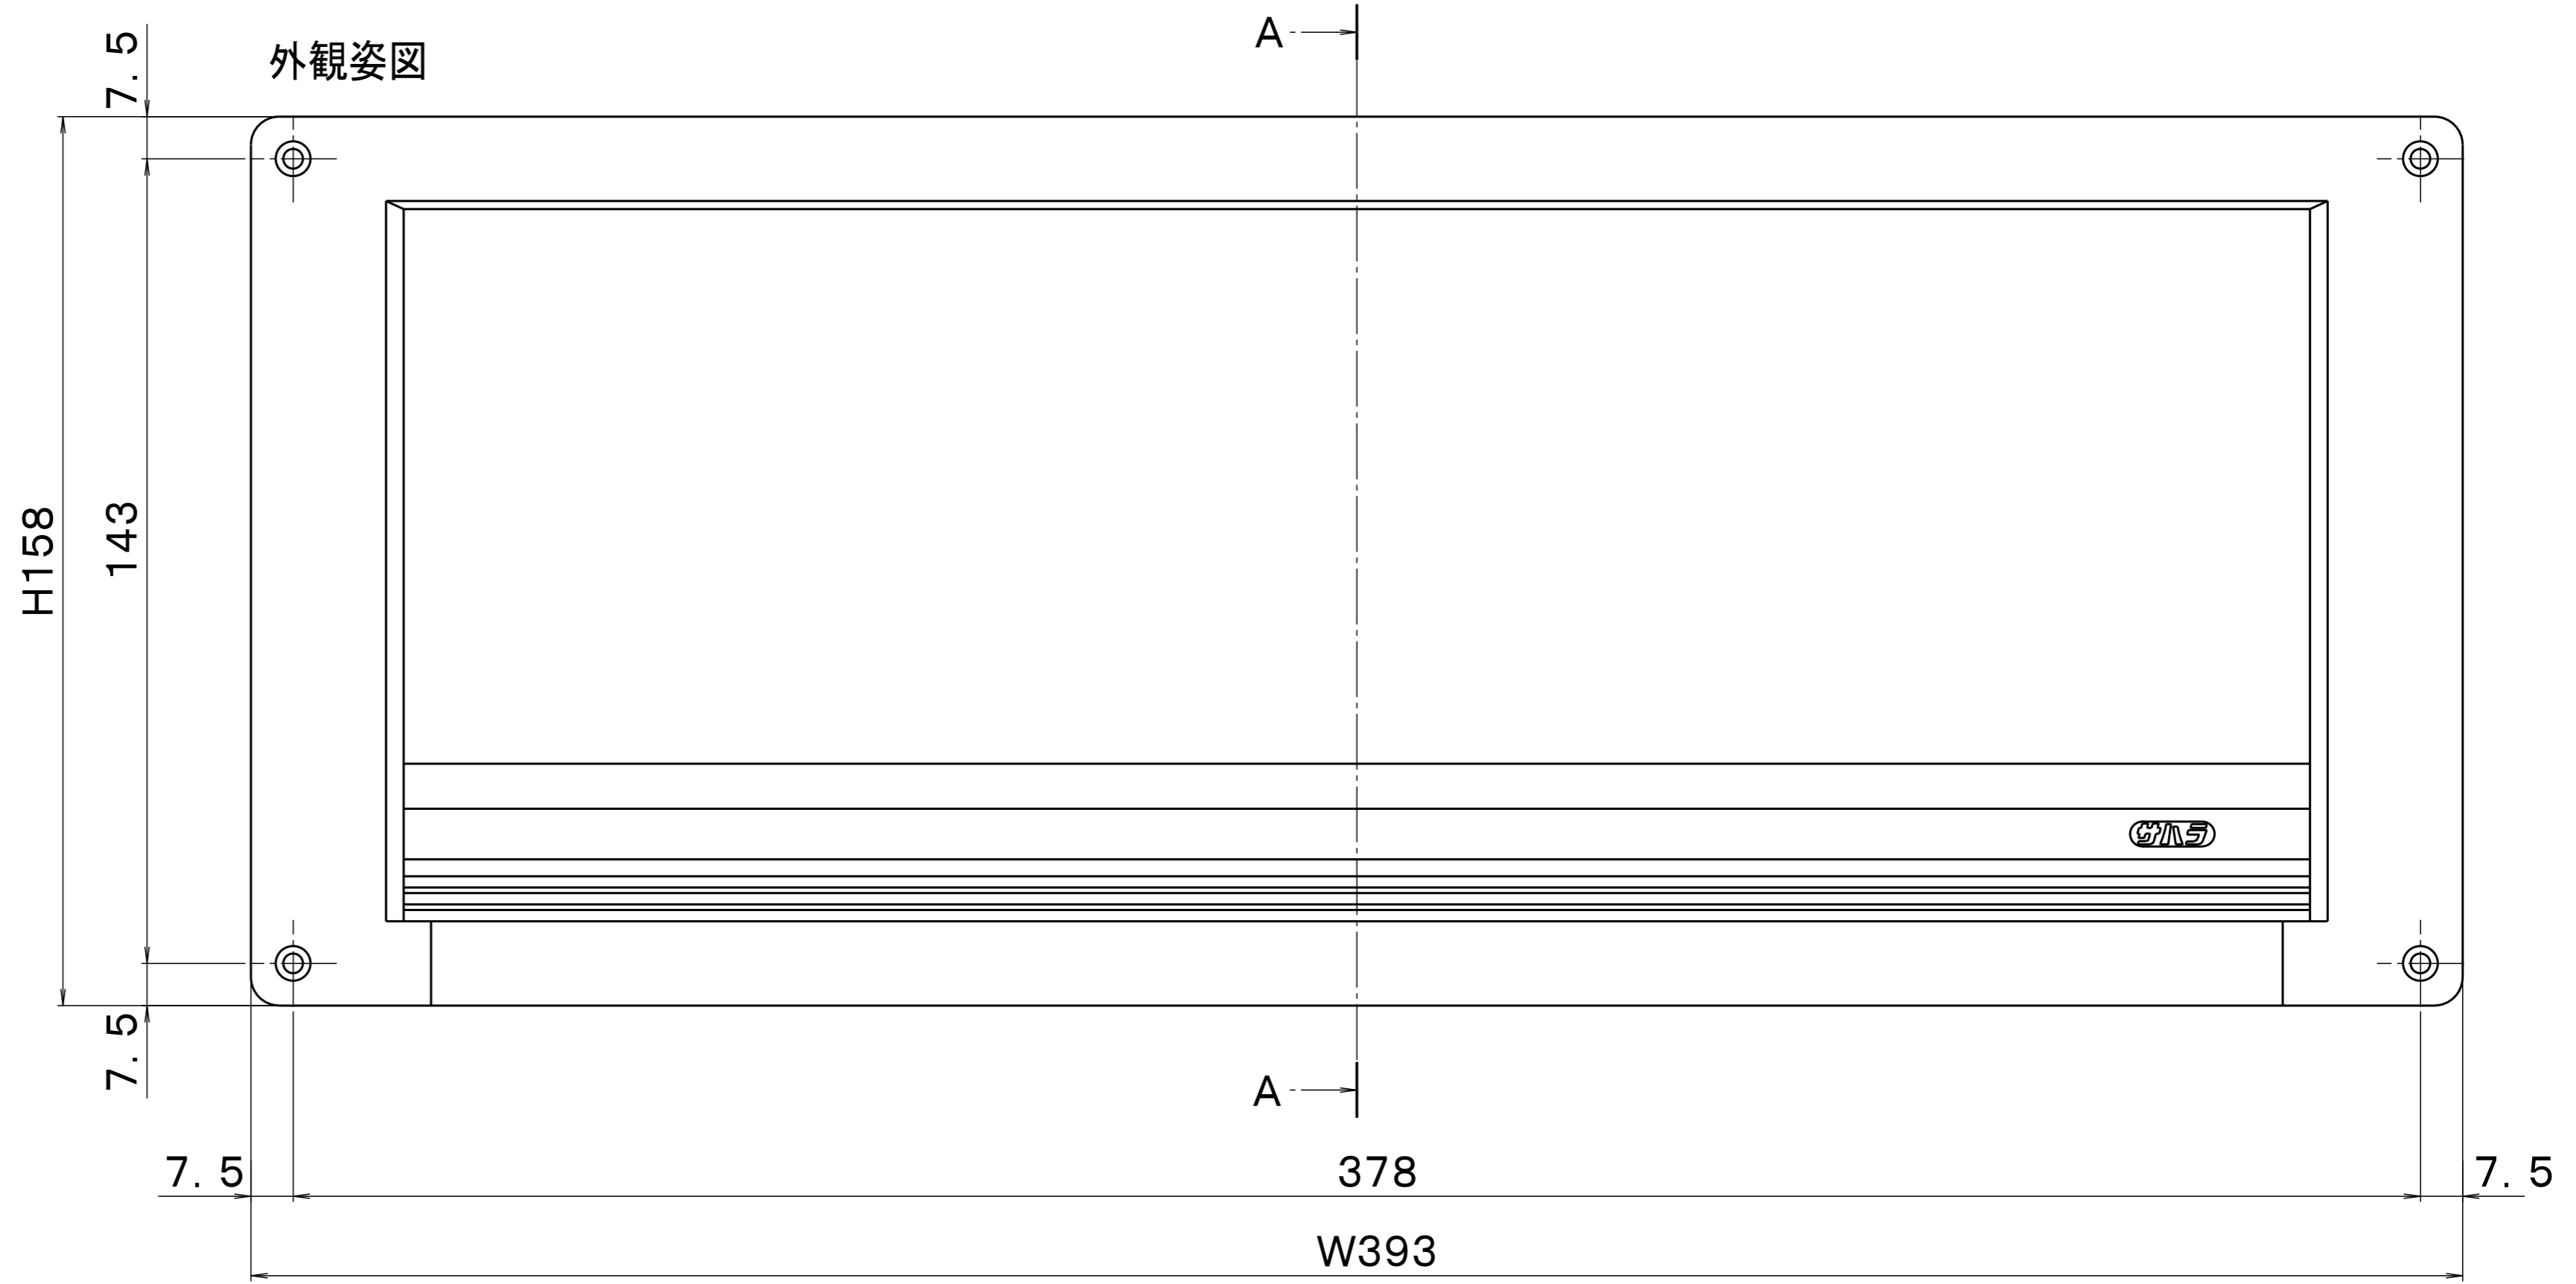

ZAA105-BA01A 快テキオートカンキ 商品図

A-A断面図

外観姿図