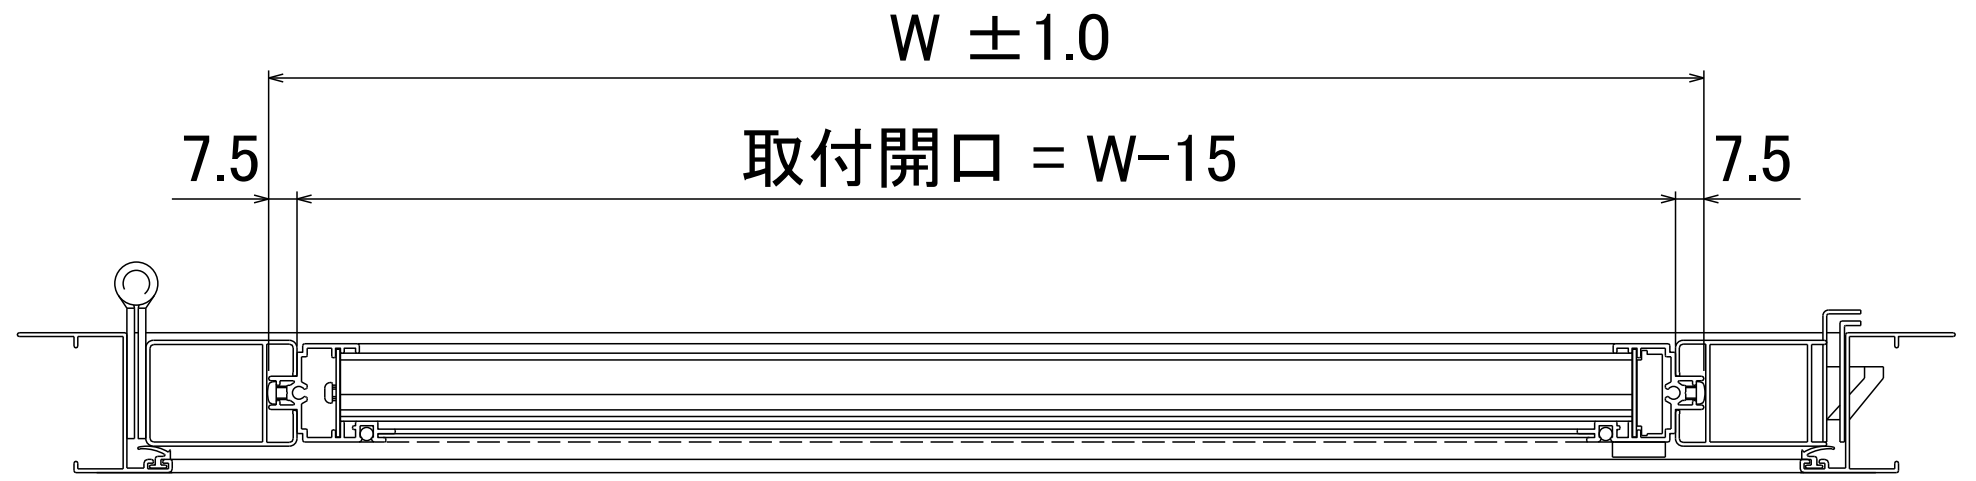

A-A断面図

B-B断面図

ZAA180-BA01 C SVKG30DAF(フラッシュタイプ)納まり図

ZAA180-BA02 C SVKG40DAF(フラッシュタイプ)納まり図