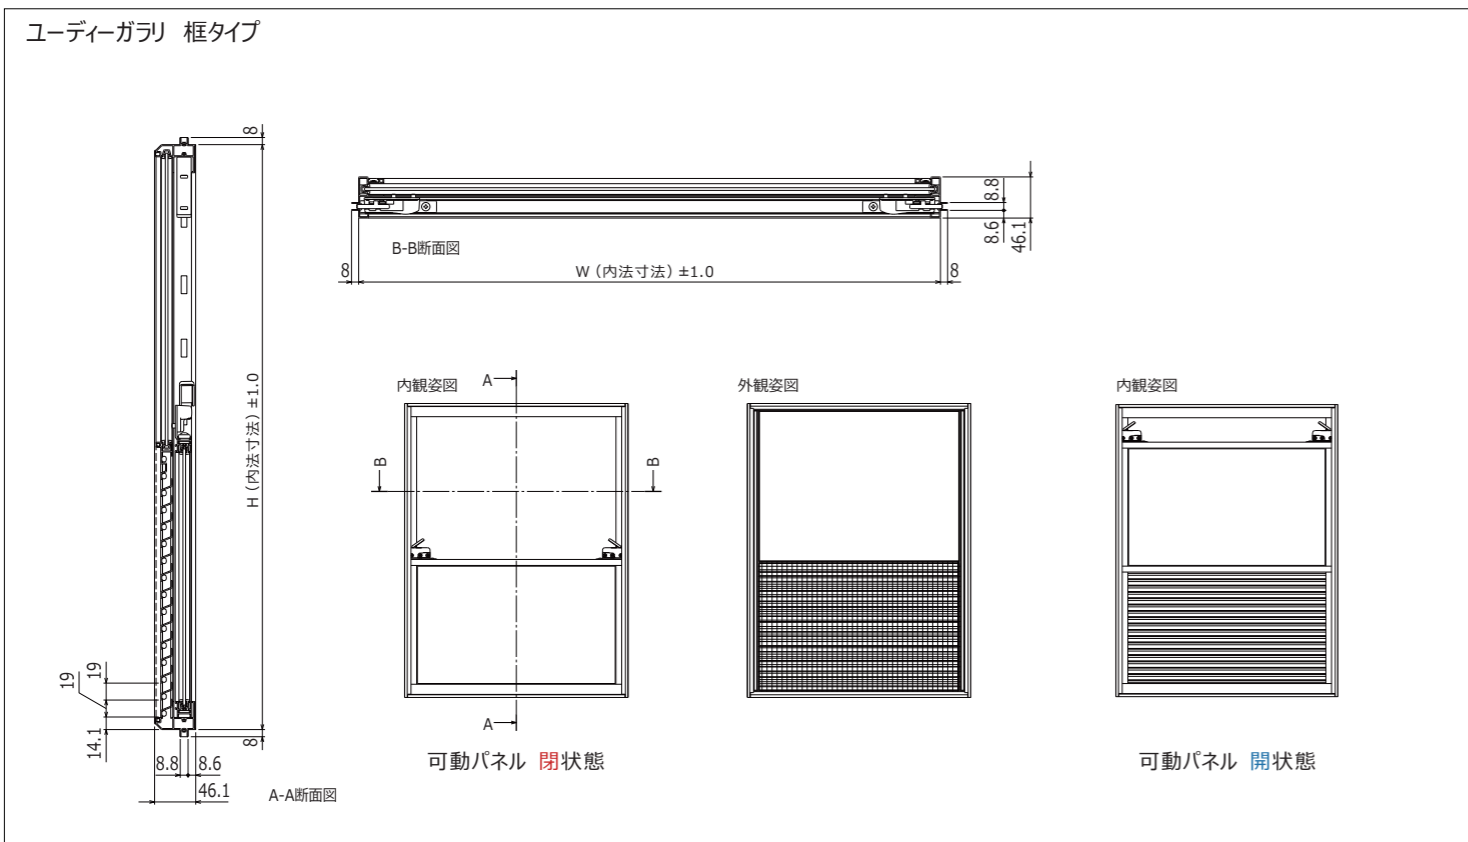

商品図

ユーディーガラリの商品図 (DXF・DWG・PDF) は、ホームページからダウンロードできます。