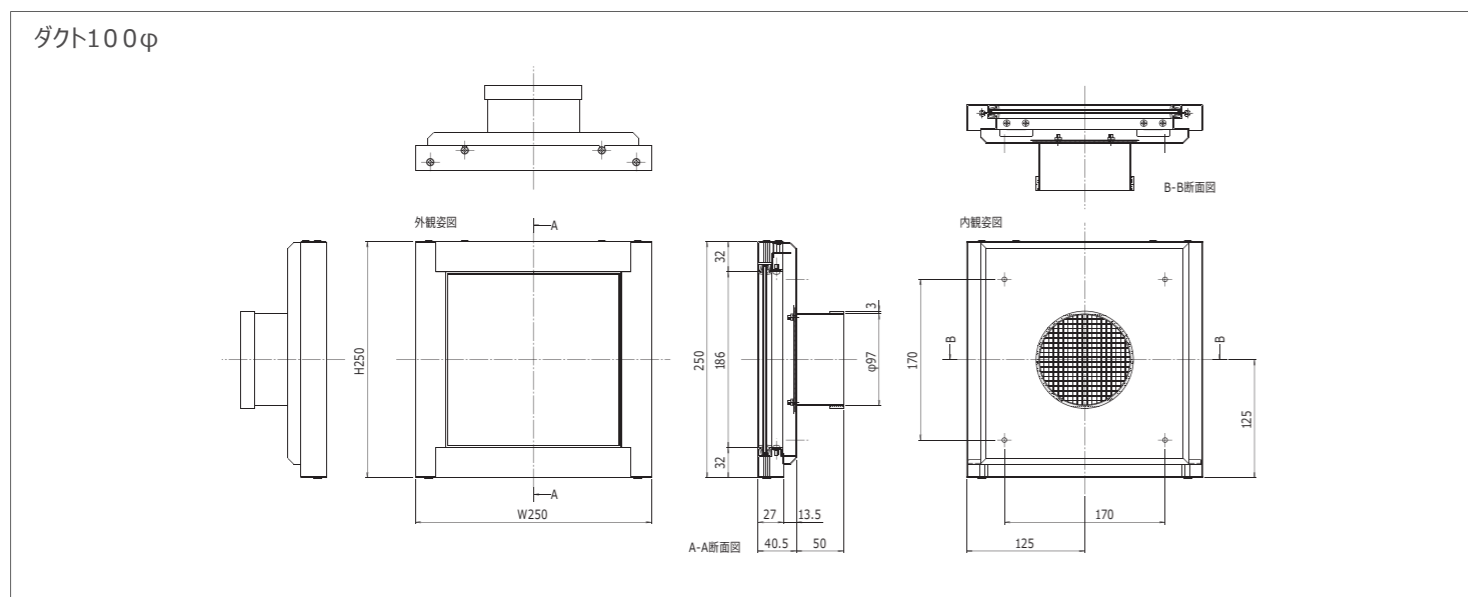

SB-WINDOWの納まり参考図 (DXF・DWG) は、お問合せ下さい。納まり参考図 (PDF) は、ホームページからダウンロードできます。

商品図

SB-WINDOWの商品図 (DXF・DWG・PDF) は、ホームページからダウンロードできます。

自然換気口デザインの発想を変える