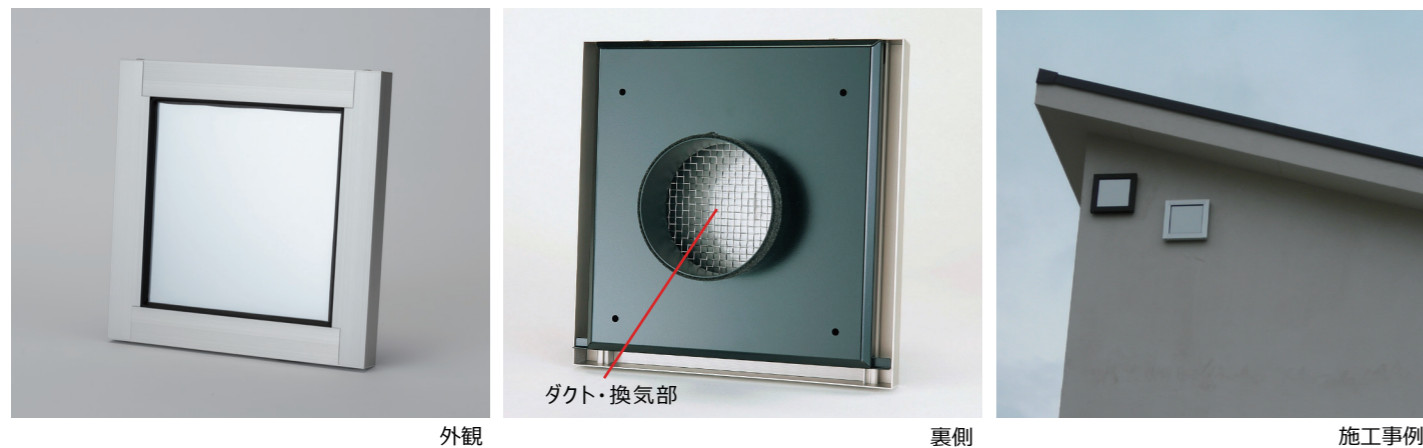

## 商品概要

住宅の美観を考えた新スタイルの屋外用換気口です。

「SB-WINDOW」は、小窓デザインに換気機能を搭載した壁換気口です。

小屋裏換気・防火対応第三種換気設備給気口として使用でき、雨が入りにくい構造設計になっています。

外観

裏側

施工事例

## 特長

アルミニウム

◆本体のタテ2方向と下方向より空気を取り込みます。  
ダクトへの雨の吹き込みにくい構造です。

ポリカーボネート  
※採光性はありません。

◆小窓デザインで換気ができる、  
住宅の美観にこだわったまったく新しい屋外用換気口です。

◆24時間常時換気扇とSB-WINDOWのバランスを計算し、最適な換気計算書を作成します。

標準仕様		基本性能	
主要部材	本体：アルミニウム パネル：ポリカーボネート（3mm） プッシュ式レジスター：ABS樹脂 防火ダンパー：磨鋼板（SPC）	水密性能	15m/sec
		通気面積	φ100mmダクト用 プッシュ式レジスターセット 70.8cm <sup>2</sup> 防火ダンパープッシュ式レジスターセット 22.6cm <sup>2</sup> 防火ダンパーセット 22.6cm <sup>2</sup> 防火ダンパーセット 31.4cm <sup>2</sup>
色調	本体：ステン1・ブラック・シルバー・艶消し パネル：標準色 透明 オプション色 乳白		φ150mmダクト用 プッシュ式レジスターセット 80.8cm <sup>2</sup> 防火ダンパープッシュ式レジスターセット 64.8cm <sup>2</sup> 防火ダンパーセット 64.8cm <sup>2</sup> 防火ダンパーセット 79.8cm <sup>2</sup>
		商品寸法	W250mm × H250mm
取付	ダクト径：φ100・φ150		
		有効開口面積 αA	SUS304 ネット付（5メッシュ）