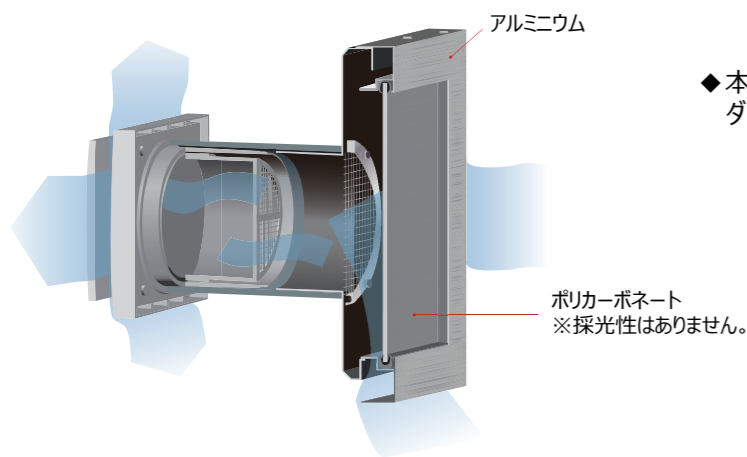

## 商品概要

住宅の美観を考えた新スタイルの屋外用換気口です。

「SB-WINDOW」は、小窓デザインに換気機能を搭載した壁換気口です。

小屋裏換気・防火対応第三種換気設備給気口として使用でき、雨が入りにくい構造設計になっています。

外観

裏側

施工事例

## 特長

アルミニウム

◆本体のタテ2方向と下方向より空気を取り込みます。  
ダクトへの雨の吹き込みにくい構造です。

ポリカーボネート  
※採光性はありません。

◆小窓デザインで換気ができる、  
住宅の美観にこだわったまったく新しい屋外用換気口です。

◆24時間常時換気扇とSB-WINDOWのバランスを計算し、最適な換気計算書を作成します。

標準仕様		基本性能	
主要部材	本体：アルミニウム パネル：ポリカーボネート（3mm） プッシュ式レジスター：ABS樹脂 防火ダンパー：磨鋼板（SPC）	水密性能	15m/sec
		通気面積	φ100mmダクト用 プッシュ式レジスターセット 70.8cm <sup>2</sup> 防火ダンパープッシュ式レジスターセット 22.6cm <sup>2</sup> 防火ダンパーセット 22.6cm <sup>2</sup> 防火ダンパーセット 31.4cm <sup>2</sup>
色調	本体：ステン1・ブラック・シルバー・艶消し パネル：標準色 透明 オプション色 乳白		φ150mmダクト用 プッシュ式レジスターセット 80.8cm <sup>2</sup> 防火ダンパープッシュ式レジスターセット 64.8cm <sup>2</sup> 防火ダンパーセット 64.8cm <sup>2</sup> 防火ダンパーセット 79.8cm <sup>2</sup>
		商品寸法	W250mm × H250mm
取付	ダクト径：φ100・φ150		
		有効開口面積 αA	SUS304 ネット付（5メッシュ）