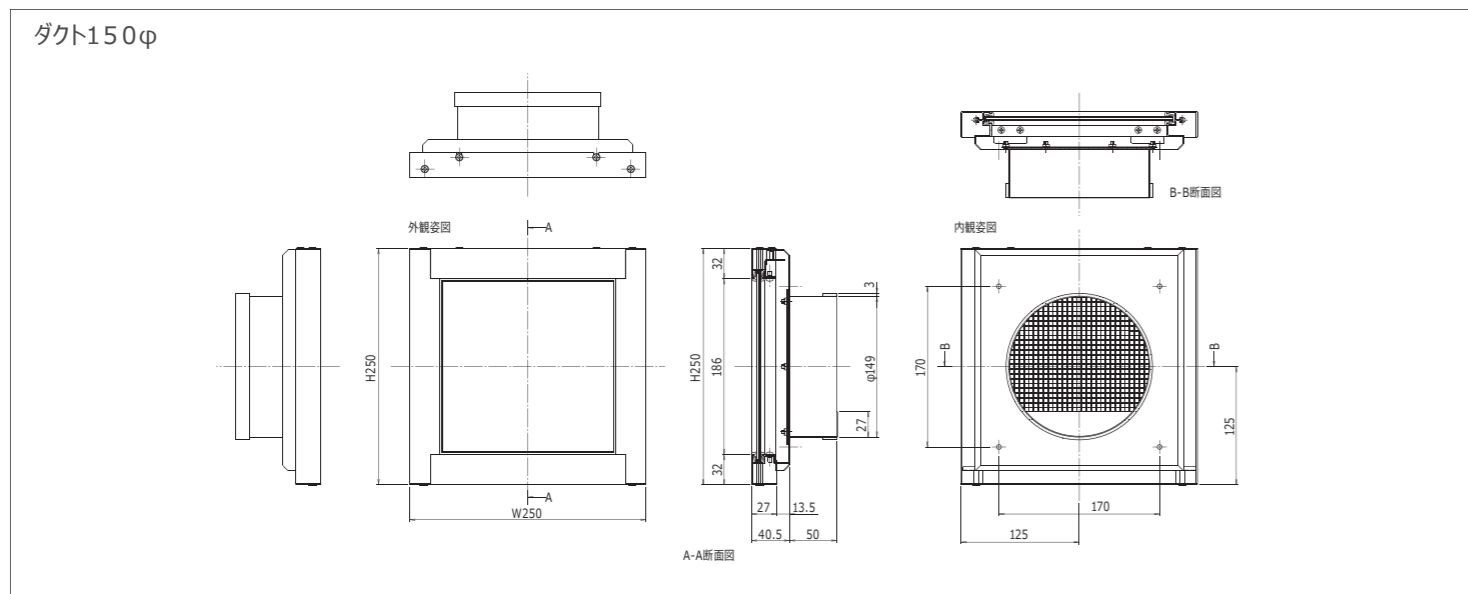

SB-WINDOWの納まり参考図 (DXF・DWG) は、お問合せ下さい。納まり参考図 (PDF) は、ホームページからダウンロードできます。

商品図

SB-WINDOWの商品図 (DXF・DWG・PDF) は、ホームページからダウンロードできます。

自然換気口デザインの発想を変える