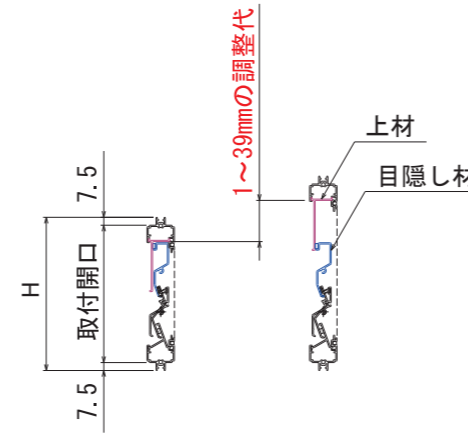

## 特長

AF（オールフリー）の調整代によりH寸法が1mm単位で製作できます。

框タイプ（SVKG26AFDS）は段装材をセットすることで、最大H寸法1306mmまで対応できます。

寸法は1mm単位で製作

A部拡大図

SVKG26AFDS 框タイプ段装セット  
H寸法 652mm以上の場合、ガラリ2枚（同寸法）と  
段装材1本が同梱されます。