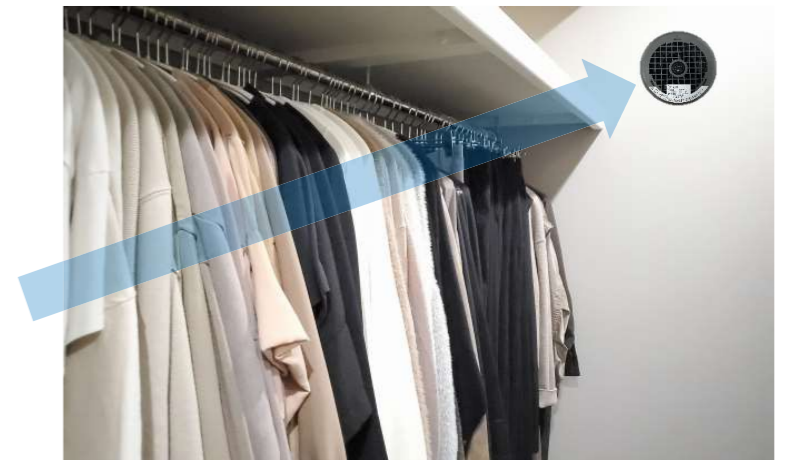

佐原独自のダブルリンク機構

施工事例

【カラリFan価格表】

商品名	商品コード	壁厚	商品寸法 (mm)	色調 廊下側/クローゼット側	価格
カラリFan	KRR-W-DG	87≦壁厚<160	Φ125	ホワイト/ダークグレー	¥11,000
	KRR-W-DGトク	60≦壁厚<87		ホワイト/ダークグレー	
	KRR-W-W	87≦壁厚<160		ホワイト/ホワイト	
	KRR-W-Wトク	60≦壁厚<87		ホワイト/ホワイト	

【有償品価格表】

商品名	商品コード	サイズ (mm)	入数	価格
アジャストリンク (厚壁用)	KRR-AJL	Φ89	1	¥700
エアフィルタ	KRR-FIL	Φ95	5	¥3,600

標準仕様		基本性能	
主要部材	AES樹脂 (PSE PMS 登録材)	定格電圧	100V
色調	廊下側: ホワイト クローゼット側: ダークグレー/ホワイト (新色)	定格周波数	50Hz/60Hz
タイプ/商品コード	標準タイプ/KRR-W-DG アジャストリンク (厚壁用) /KRR-AJL	定格消費電力	1W
取付	対応壁厚 標準: 87mm ≦ 壁厚 < 160mm 厚壁: 160mm ≦ 壁厚 < 190mm 薄壁: 60mm ≦ 壁厚 < 87mm (特注)	風量 (差圧0Pa時)	14m³/h
		風量 (差圧-10Pa時)	33m³/h
その他仕様	アジャストリンク・エアフィルタセット (有償品) (厚壁用)	比消費電力	0.07W / (m³/h)
モーター標準寿命	設計上の標準使用期間8年	騒音	22dB (A)
保証期間	購入後1年間 (電装部)		

※基本性能は社内試験によるものです。

表示価格には、消費税、運送費、取り付け費は含まれておりません。