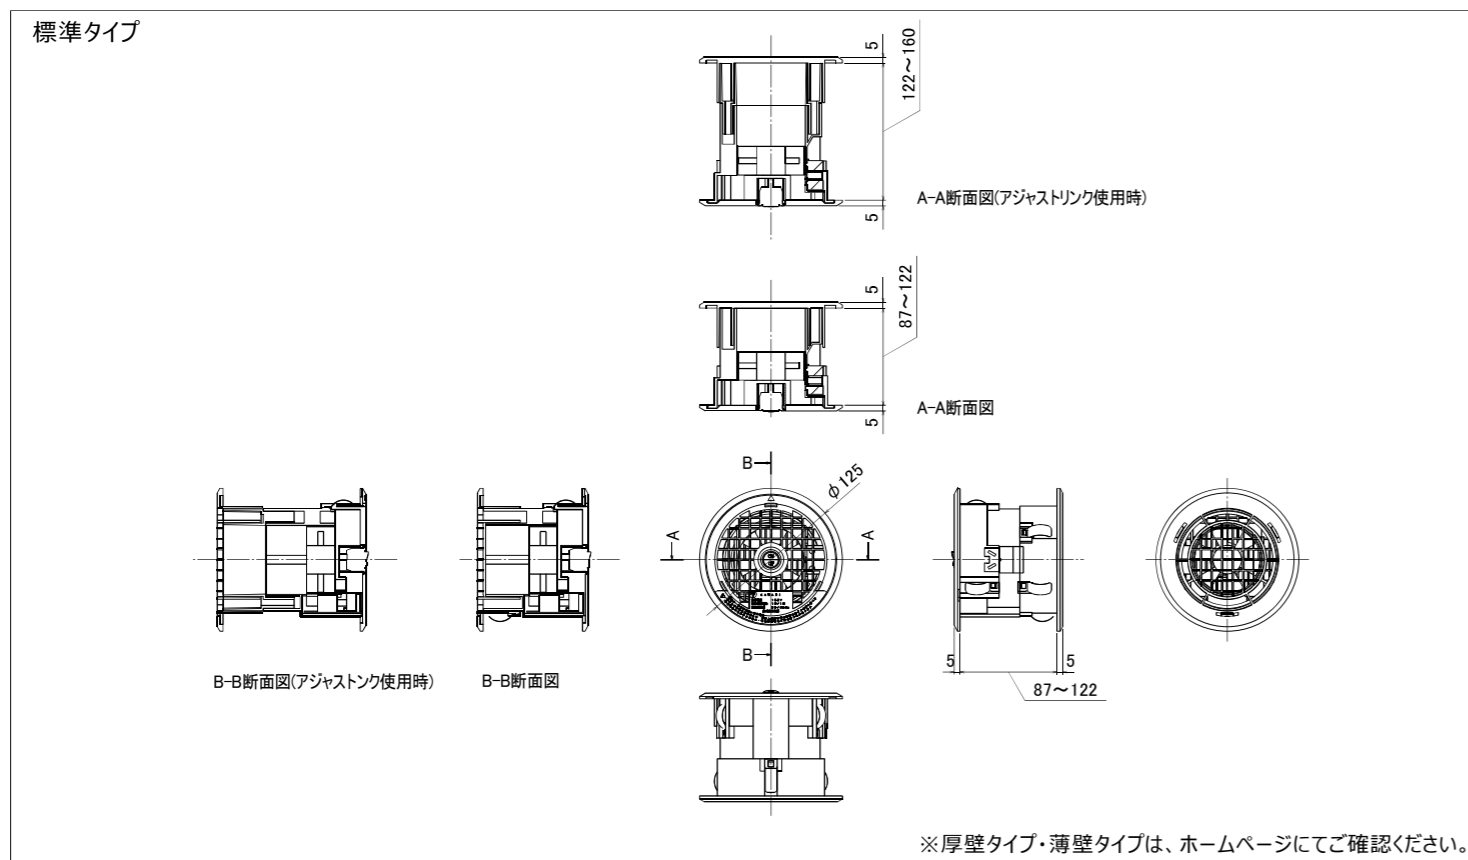

カラリFanの商品図 (DXF・DWG・PDF) は、ホームページからダウンロードできます。

お問合先   **TEL. 0191-33-1111**

株式会社佐原

info@sahara-s.co.jp
FAX. 0191-33-1234

ホームページをご覧ください

<https://sahara-s.co.jp>