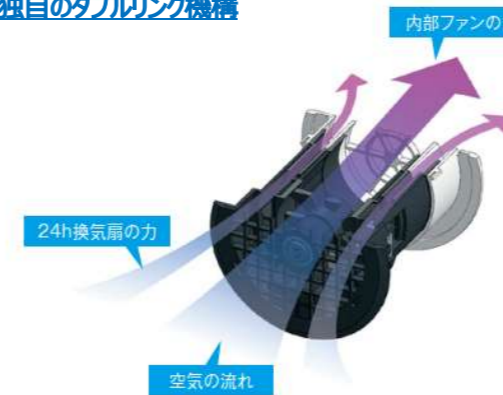

佐原独自のダブルリンク機構

施工事例

【カラリFan価格表】

商品名	商品コード	壁厚	商品寸法 (mm)	色調 廊下側/クローゼット側	価格
カラリFan	KRR-W-DG	87≦壁厚<160	Φ125	ホワイト/ダークグレー	¥11,000
	KRR-W-DGトク	60≦壁厚<87		ホワイト/ダークグレー	
	KRR-W-W	87≦壁厚<160		ホワイト/ホワイト	
	KRR-W-Wトク	60≦壁厚<87		ホワイト/ホワイト	

【有償品価格表】

商品名	商品コード	サイズ (mm)	入数	価格
アジャストリンク (厚壁用)	KRR-AJL	Φ89	1	¥700
エアフィルタ	KRR-FIL	Φ95	5	¥3,600

標準仕様		基本性能	
主要部材	AES樹脂 (PSE PMS 登録材)	定格電圧	100V
色調	廊下側: ホワイト クローゼット側: ダークグレー/ホワイト (新色)	定格周波数	50Hz/60Hz
タイプ/商品コード	標準タイプ/KRR-W-DG アジャストリンク (厚壁用) /KRR-AJL	定格消費電力	1W
取付	対応壁厚 標準: 87mm ≦ 壁厚 < 160mm 厚壁: 160mm ≦ 壁厚 < 190mm 薄壁: 60mm ≦ 壁厚 < 87mm (特注)	風量 (差圧0Pa時)	14m³/h
		風量 (差圧-10Pa時)	33m³/h
その他仕様	アジャストリンク・エアフィルタセット (有償品) (厚壁用)	比消費電力	0.07W / (m³/h)
モーター標準寿命	設計上の標準使用期間8年	騒音	22dB (A)
保証期間	購入後1年間 (電装部)		

※基本性能は社内試験によるものです。

表示価格には、消費税、運送費、取り付け費は含まれておりません。