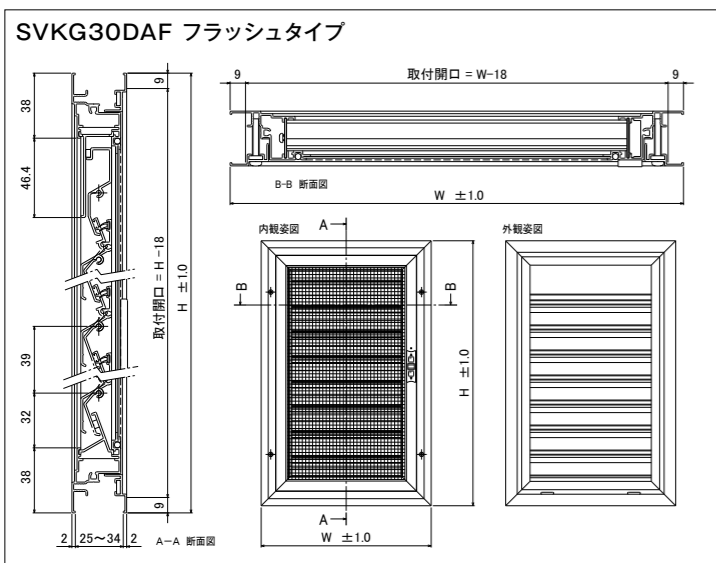

SVKG26AF・SVKG26AFDS
(框タイプ)