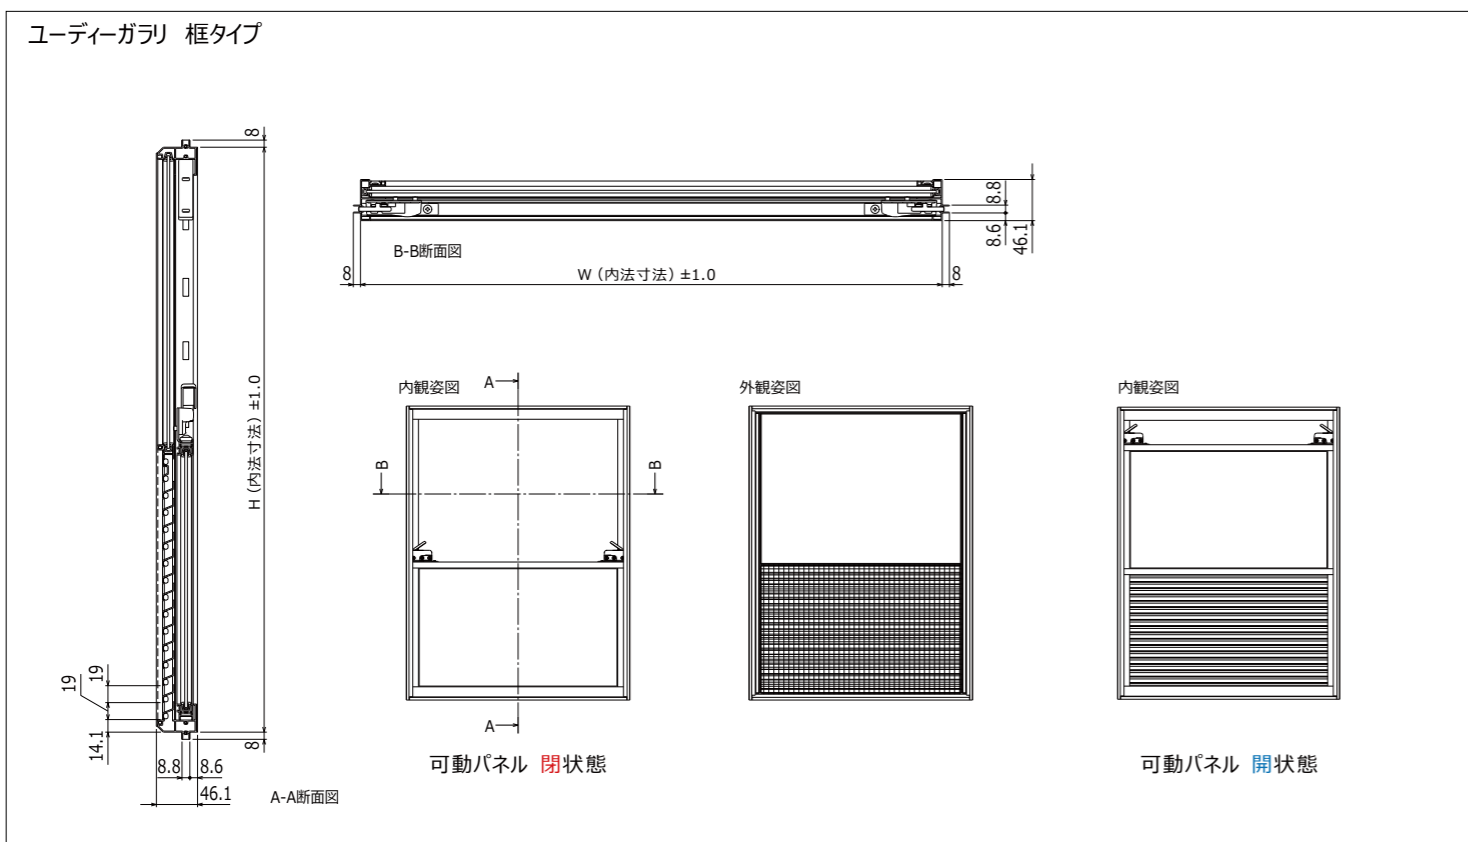

商品図

ユーディーガラリの商品図 (DXF・DWG・PDF) は、ホームページからダウンロードできます。