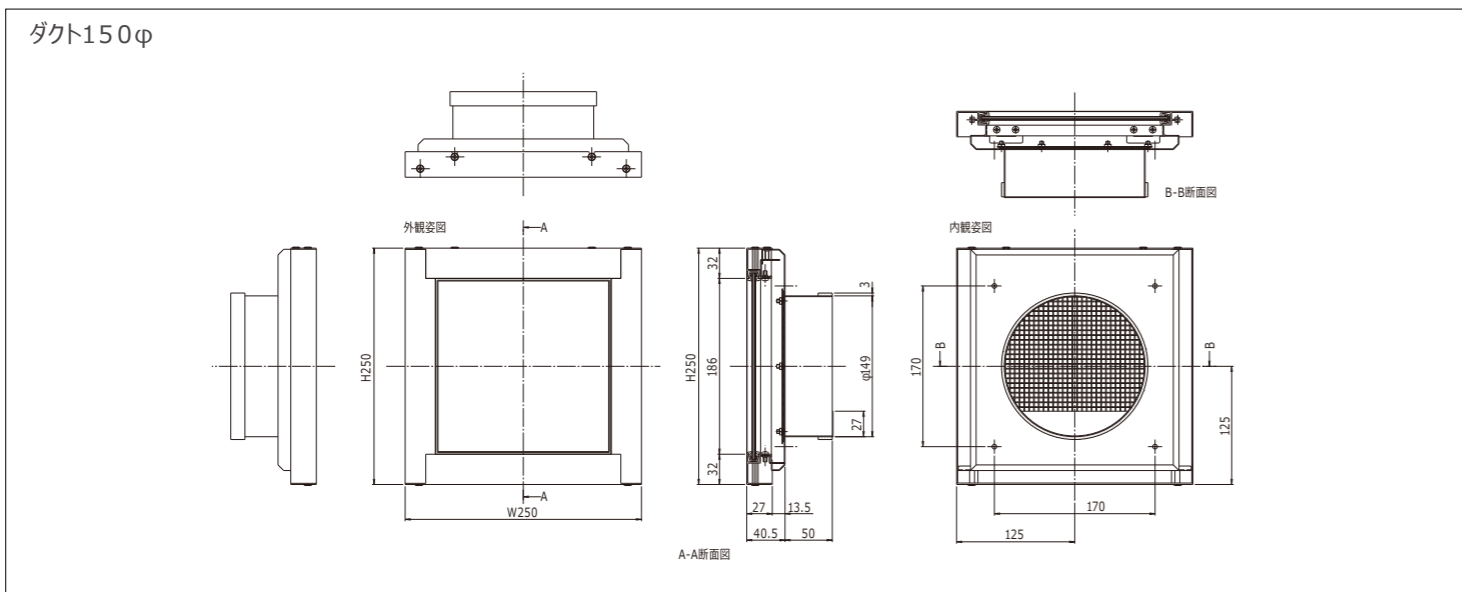

SB-WINDOWの商品図 (DXF・DWG・PDF) は、ホームページからダウンロードできます。

自然換気口デザインの発想を変える