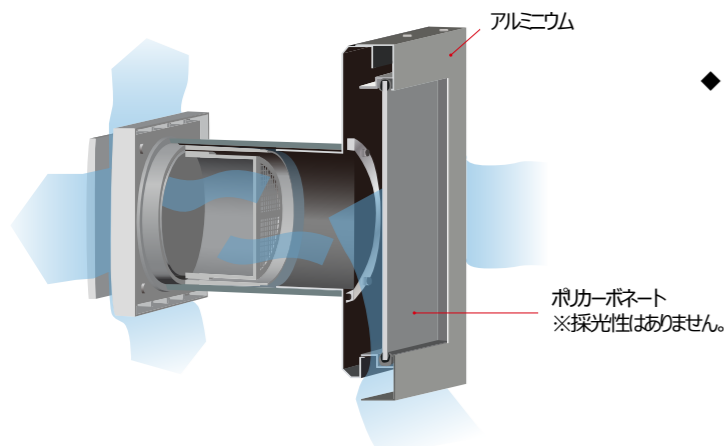

ホームページをご覧ください

<https://sahara-s.co.jp>

SB-WINDOW

商品概要

住宅の美観を考えた新スタイルの屋外用換気口です。

「SB-WINDOW」は、小窓デザインに換気機能を搭載した壁換気口です。

小屋裏換気・防火対応第三種換気設備給気口として使用でき、雨が入りにくい構造設計になっています。

外観

ダクト・換気部

裏側

施工事例

室内用プッシュ式レジスター

閉

開

防火ダンパー

閉

開

(漏煙試験合格 依頼第09A0788号 (φ150))
(作動試験合格 依頼第09A0790号)

特長

◆本体のタテ2方向と下方向より空気を取り込みます。
ダクトへの雨の吹き込みにくい構造です。

◆小窓デザインで換気ができる、
住宅の美観にこだわったまったく新しい屋外用換気口です。

◆24時間常時換気扇とSB-WINDOWのバランスを計算し、最適な換気計算書を作成します。

標準仕様		基本性能		
主要部材	本体：アルミニウム パネル：ポリカーボネート（3mm） プッシュ式レジスター：ABS樹脂 防火ダンパー：磨鋼板（SPC）	水密性能	15m/sec	
		通気面積	φ100mmダクト用 プッシュ式レジスターセット	70.8cm ²
防火ダンパープッシュ式レジスターセット	22.6cm ²			
防火ダンパーセット	31.4cm ²			
色調	本体：ステン1・ブラック・シルバー・艶消し パネル：標準色 透明 オプション色 乳白	φ150mmダクト用 プッシュ式レジスターセット	80.8cm ²	
		防火ダンパープッシュ式レジスターセット	64.8cm ²	
		防火ダンパーセット	79.8cm ²	
商品寸法	W250mm × H250mm	有効開口面積 αA	φ100mmダクト用 プッシュ式レジスターセット	20.0cm ²
取付	ダクト径：φ100・φ150		防火ダンパープッシュ式レジスターセット	7.0cm ²
			防火ダンパーセット	6.0cm ²
SUS304 ネット付（5メッシュ）		φ150mmダクト用 プッシュ式レジスターセット	17.0cm ²	
		防火ダンパープッシュ式レジスターセット	22.0cm ²	
		防火ダンパーセット	13.0cm ²	