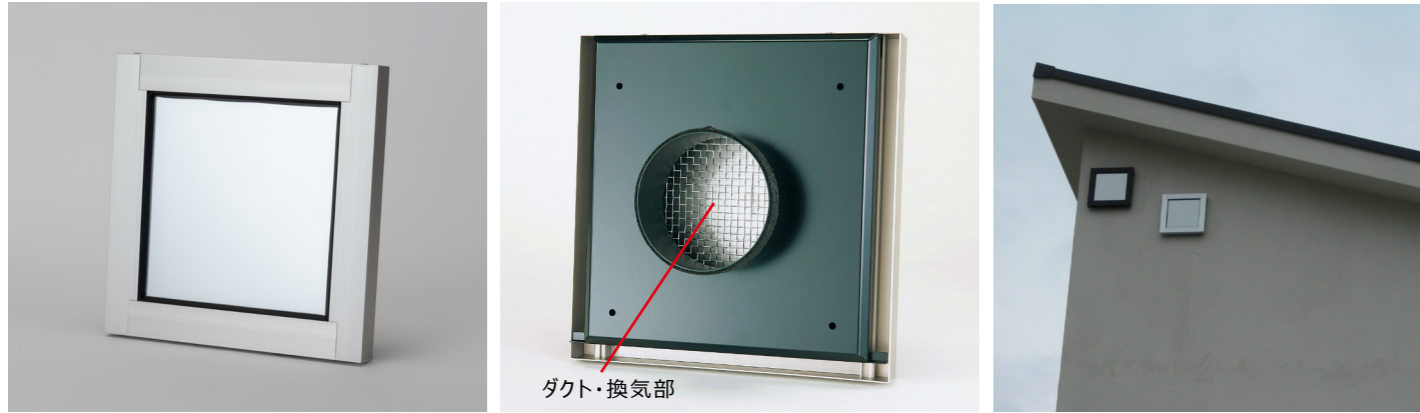

ホームページをご覧ください

<https://sahara-s.co.jp>

SB-WINDOW

商品概要

住宅の美観を考えた新スタイルの屋外用換気口です。

「SB-WINDOW」は、小窓デザインに換気機能を搭載した壁換気口です。

小屋裏換気・防火対応第三種換気設備給気口として使用でき、雨が入りにくい構造設計になっています。

外観

開

(漏煙試験合格 依頼第09A0788号 (φ150))
(作動試験合格 依頼第09A0790号)

特長

◆本体のタテ2方向と下方向より空気を取り込みます。
ダクトへの雨の吹き込みにくい構造です。

◆小窓デザインで換気ができる、
住宅の美観にこだわったまったく新しい屋外用換気口です。

◆24時間常時換気扇とSB-WINDOWのバランスを計算し、最適な換気計算書を作成します。

標準仕様		基本性能		
主要部材	本体：アルミニウム パネル：ポリカーボネート（3mm） プッシュ式レジスター：ABS樹脂 防火ダンパー：磨鋼板（SPC）	水密性能	15m/sec	
		通気面積	φ100mmダクト用 プッシュ式レジスターセット	70.8cm ²
防火ダンパープッシュ式レジスターセット	22.6cm ²			
防火ダンパーセット	31.4cm ²			
色調	本体：ステン1・ブラック・シルバー・艶消し パネル：標準色 透明 オプション色 乳白	φ150mmダクト用 プッシュ式レジスターセット	80.8cm ²	
		防火ダンパープッシュ式レジスターセット	64.8cm ²	
		防火ダンパーセット	79.8cm ²	
商品寸法	W250mm × H250mm	有効開口面積 αA	φ100mmダクト用 プッシュ式レジスターセット	20.0cm ²
取付	ダクト径：φ100・φ150		防火ダンパープッシュ式レジスターセット	7.0cm ²
			防火ダンパーセット	6.0cm ²
SUS304 ネット付（5メッシュ）		φ150mmダクト用 プッシュ式レジスターセット	17.0cm ²	
		防火ダンパープッシュ式レジスターセット	22.0cm ²	
		防火ダンパーセット	13.0cm ²	