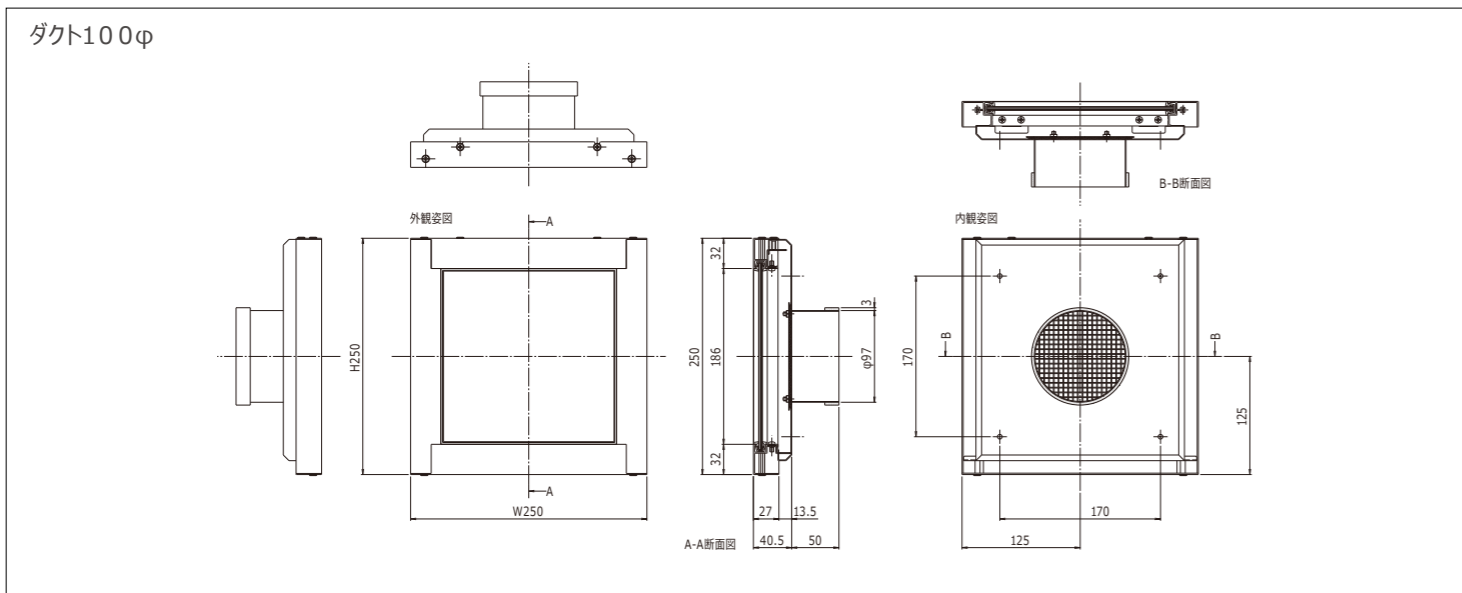

SB-WINDOWの商品図 (DXF・DWG・PDF) は、ホームページからダウンロードできます。

自然換気口デザインの発想を変える