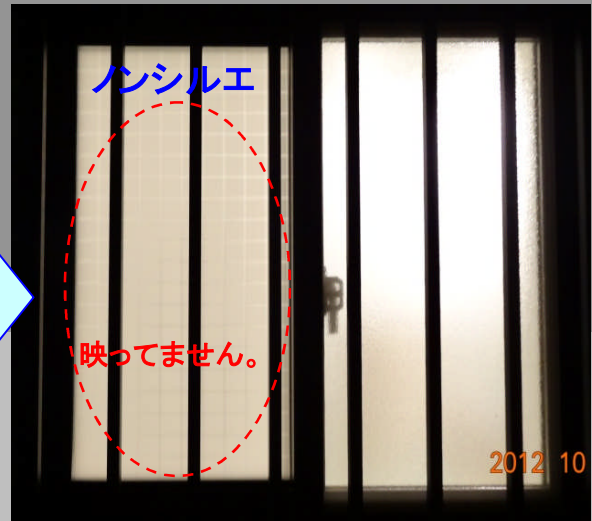

ハンシルエ[®]

ハンシルエで検索
影が映るのは
ちょっと気になる...

(目隠しペアガラス)

■ 空気層ガラス面に特殊目隠し加工を施したペアガラス。

- ◆ ここがPOINT 窓ガラスに映り込む、人のシルエットを外部から見えにくくします。
- ◆ ここがPOINT お風呂、トイレ、廊下側の部屋など、覗かれる不安を解消します。
- ◆ ここがPOINT 採光性・デザイン性も兼ね備えた、チェックデザイン。

◆ ハンシルエ ◆

◆ カラー : ホワイト

- ◆ 製作 範囲: W900×H1050
- ◆ サッシ仕様: 26開口/22開口仕様
- ◆ おすすめ用途: お風呂・トイレ・洗面

型ガラス(一般ペア仕様)

ハンシルエ ホワイト

☆ 映り込み実験 (複層ガラス)
夜間、外部から浴室窓を撮影し比較検証

カッシー

施工後

長寿命設計

一般的なフィルム貼りでは、フィルムとガラスの間に結露やカビの汚れが
つきやすくお掃除も大変です。
ハンシルエはペアガラスの内部に目隠し加工印刷を施しているので
目隠し機能の劣化などの心配はありません。

平成25年度 東北経済産業局長賞受賞